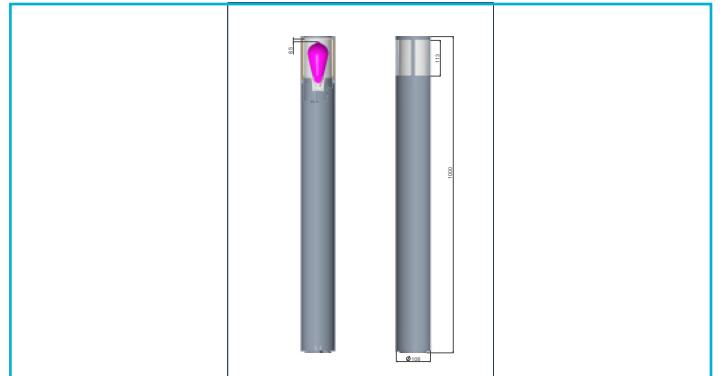

**Pollerleuchte****Facado 2 Round opal 1000mm, 1x max 20 W, E27, Rost**

Unsere Pollerleuchten der Serie FACADO bieten durch die Schutzart IP 65 einen sehr guten Witterungsschutz. Wählen Sie je nach individuellem Bedarf zwischen einem opalen Diffusor oder einem klaren Diffusor in Rauchglasoptik. Die Serie ist in zwei verschiedenen Größen (650 mm / 1.000 mm) erhältlich und verfügt über eine E27-Fassung für austauschbare Leuchtmittel. Der neu gestaltete Leuchtenkopf sorgt für eine deutlich verbesserte Ausleuchtung. Die aus hochwertigem Aluminiumdruckguss gefertigte Leuchte FACADO ist in den Farben Dunkelgrau und Rost sowie in eckiger und runder Form erhältlich.

Die IP67-Anschlussbox verfügt über eine doppelte M20-

**Besonderheiten**

- Witterungsschutz mit IP65
- IP67 Anschlussbox passend u.a für Erdkabel 3x1,5 mm<sup>2</sup> / 5x1,5 mm<sup>2</sup> / 3x2,5 mm<sup>2</sup>
- verbesserte Ausleuchtung durch neu entwickelten Leuchtenkopf
- wahlweise mit opalem oder transparenten Diffusor in Rauchglas-Optik
- ideal geeignet für u.a. ST64 Kolben und A60/70 Birnen