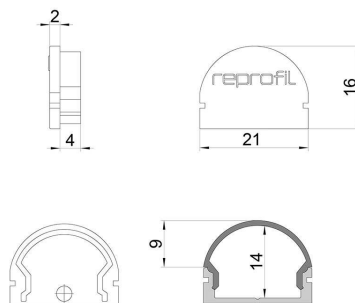

Artikel Nr.: 979590

Endkappe R-AU-01-15 Set 2 Stk passend für

Charakteristik

| | |
|-----------------|------------|
| Material | Kunststoff |
| Farbe | Weiß |
| Optik | |

Abmessungen und Gewicht

| | |
|--------------------|-------|
| Länge | 21 mm |
| Breite | 6 mm |
| Höhe | 16 mm |
| Durchmesser | |
| Gewicht | 2 g |

Montage

Befestigungsmöglichkeiten

Artikel Nr.: 979590

End Cap R-AU-01-15 Set 2 pcs suitable for

Characteristics

| | |
|-----------------|---------|
| Material | plastic |
| Color | white |
| Optic | |

Dimensions & Weight

| | |
|-----------------------|-------|
| Length | 21 mm |
| Width | 6 mm |
| Height | 16 mm |
| Diameter | |
| Product Weight | 2 g |

Mounting

Mounting Options