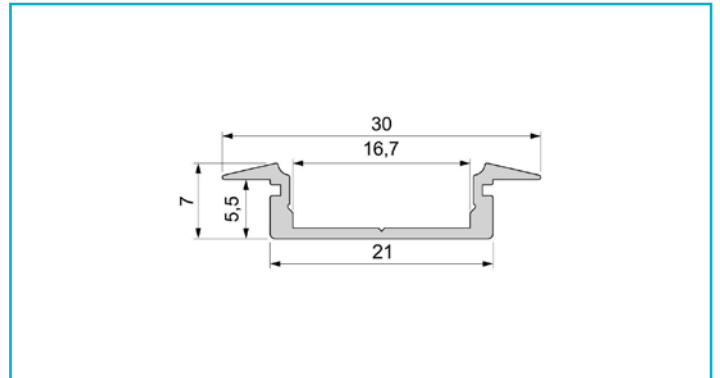

**Profil**  
**T-Profil flach ET-01-15, 2m, Silber**

**Besonderheiten**

- für LED-Stripes bis 16,3 mm Breite

<b>Gehäusematerial</b>	Aluminium
<b>Gehäusefarbe</b>	Silber
<b>Oberflächenstruktur</b>	Eloxiert
<b>Montageort</b>	Innen, Außen
<b>Wärmeleitfähigkeit</b>	900 J/(kg*K)
<b>Länge</b>	2000 mm
<b>Breite</b>	30 mm
<b>Höhe</b>	7 mm
<b>Artikelgewicht</b>	229 g

**Zubehör .**

- 979631** Endkappe R-ET-01-15 Set 2 Stk, Grau, Kunststoff, Grau
- 979632** Endkappe R-ET-01-15 Set 2 Stk, Schwarz, Kunststoff, Schwarz
- 983030** Abdeckung P-01-15, 1m, klar, PMMA, Transparent 95% Transmission, 1000 mm
- 983031** Abdeckung P-01-15, 2m, klar, PMMA, Transparent 95% Transmission, 2000 mm
- 983032** Abdeckung P-01-15, 1m, matt, PMMA, Teiltransparent 75% Transmission, 1000 mm
- 983033** Abdeckung P-01-15, 2m, matt, PMMA, Teiltransparent 75% Transmission, 2000 mm
- 983034** Abdeckung P-01-15, 1m, milchig, PMMA, Satiniert 40% Transmission, 1000 mm
- 983035** Abdeckung P-01-15, 2m, milchig, PMMA, Satiniert 40% Transmission, 2000 mm
- 983530** Abdeckung F-01-15, 1m, klar, PMMA, Transparent 95% Transmission, 1000 mm
- 983531** Abdeckung F-01-15, 2m, klar, PMMA, Transparent 95% Transmission, 2000 mm
- 983532** Abdeckung F-01-15, 1m, matt, PMMA, Teiltransparent 75% Transmission, 1000 mm
- 983533** Abdeckung F-01-15, 2m, matt, PMMA, Teiltransparent 75% Transmission, 2000 mm
- 983534** Abdeckung F-01-15, 1m, milchig, PMMA, Satiniert 40% Transmission, 1000 mm
- 983535** Abdeckung F-01-15, 2m, milchig, PMMA, Satiniert 40% Transmission, 2000 mm
- 984032** Abdeckung H-01-15, 1m, matt, PMMA, Teiltransparent 75% Transmission, 1000 mm
- 930345** 3M Doppelseitiges Klebeband 50000x8x0,2mm
- 930346** 3M Doppelseitiges Klebeband 50000x10x0,2mm
- 930347** 3M Doppelseitiges Klebeband 50000x12x0,2mm