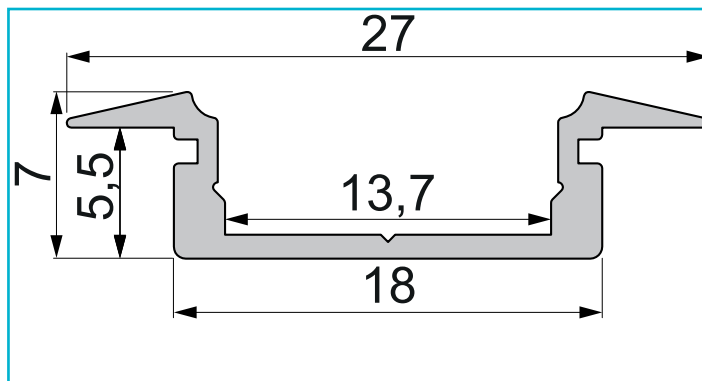

Profil
T-Profil flach ET-01-12, 2m, Weiß

Besonderheiten

- für LED-Stripes bis 13,3 mm Breite

Gehäusematerial	Aluminium
Gehäusefarbe	Weiß
Oberflächenstruktur	Matt, Pulverbeschichtet
Montageort	Innen, Außen
Wärmeleitfähigkeit	900 J/(kg*K)
Länge	2000 mm
Breite	27 mm
Höhe	7 mm
Artikelgewicht	241 g

Zubehör .

- 979551 Endkappe R-ET-01-12 Set 2 Stk, Grau, Kunststoff, Grau
- 979552 Endkappe R-ET-01-12 Set 2 Stk, Schwarz, Kunststoff, Schwarz
- 983020 Abdeckung P-01-12, 1m, klar, PMMA, Transparent 95% Transmission, 1000 mm
- 983021 Abdeckung P-01-12, 2m, klar, PMMA, Transparent 95% Transmission, 2000 mm
- 983022 Abdeckung P-01-12, 1m, matt, PMMA, Teiltransparent 75% Transmission, 1000 mm
- 983023 Abdeckung P-01-12, 2m, matt, PMMA, Teiltransparent 75% Transmission, 2000 mm
- 983024 Abdeckung P-01-12, 1m, milchig, PMMA, Satiniert 40% Transmission, 1000 mm
- 983025 Abdeckung P-01-12, 2m, milchig, PMMA, Satiniert 40% Transmission, 2000 mm
- 983520 Abdeckung F-01-12, 1m, klar, PMMA, Transparent 95% Transmission, 1000 mm
- 983521 Abdeckung F-01-12, 2m, klar, PMMA, Transparent 95% Transmission, 2000 mm
- 983522 Abdeckung F-01-12, 1m, matt, PMMA, Teiltransparent 75% Transmission, 1000 mm
- 983523 Abdeckung F-01-12, 2m, matt, PMMA, Teiltransparent 75% Transmission, 2000 mm
- 983524 Abdeckung F-01-12, 1m, milchig, PMMA, Satiniert 40% Transmission, 1000 mm
- 983525 Abdeckung F-01-12, 2m, milchig, PMMA, Satiniert 40% Transmission, 2000 mm
- 984022 Abdeckung H-01-12, 1m, matt, PMMA, Teiltransparent 75% Transmission, 1000 mm
- 930345 3M Doppelseitiges Klebeband 50000x8x0,2mm
- 930346 3M Doppelseitiges Klebeband 50000x10x0,2mm
- 930347 3M Doppelseitiges Klebeband 50000x12x0,2mm