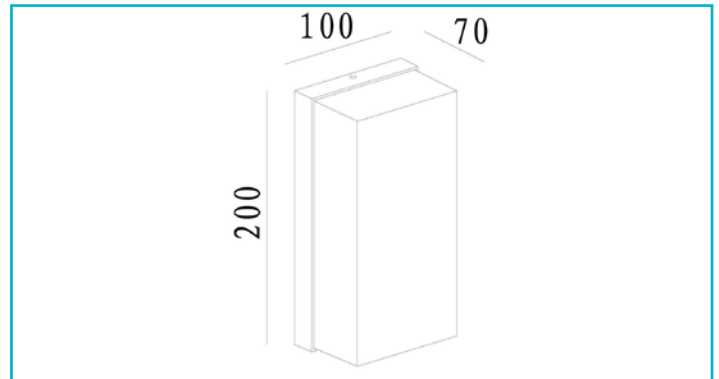

**Wandaufbauleuchte**  
**Grumium Square CCT V, 10 W, 3000/4000 K, Grau**

Modular, kompakt, mit großer Wirkung – Die Wandaufbauleuchte GRUMIUM lässt sich auf Terrassen, an Hauswänden oder im Eingangsbereich von Wohnumgebungen installieren und ist dank ihrer optionalen Abdeckungen mit unterschiedlichen Designs eine flexible Universallösung für viele Anwendungsbereiche. Die fest verbauten und energiesparenden LEDs mit maximal 10 Watt sind von einem Diffusor aus milchigem Kunststoff umgeben und erzeugen ein angenehmes warmweißes Licht mit einem Lichtstrom von 730 lm. Die Außenleuchte Grumium mit ihrem Gehäuse aus Aluminium-Druckguss gibt es in eckiger und abgerundeter Ausführung und verfügt über die Schutzart IP54.

**Besonderheiten**

- Lichtfarbe in 2 Stufen einstellbar

<b>Gehäusematerial</b>	Aluminium	<b>IP Schutzart</b>	IP 54
<b>Gehäusefarbe</b>	Dunkelgrau	<b>Lebensdauer L70 / B50</b>	30000 h
<b>Material Lichtaustritt</b>	Kunststoff	<b>Schaltzyklen</b>	15000
<b>Farbe Lichtaustritt</b>	Weiß	<b>Energieverbrauch</b>	10 kWh/1000h
<b>Schutzklasse</b>	I / Schutzerdung	<b>EEI</b>	F
<b>Leistungsaufnahme</b>	10 W		
<b>Eingangsspannung</b>	220-240 V/AC 50 / 60 Hz		
<b>Netzgerät inkl.</b>	Ja		
<b>Dimmbar</b>	Nein		
<b>Bewegungsmelder</b>	Nein		
<b>Lichtquelle</b>	LED, Lichtquelle nicht wechselbar		
<b>Farbtemperatur</b>	3000/4000 K		
<b>Farbkonsistenz</b>	6 SDCM		
<b>Farbkonsistenz Lichtquelle</b>	6 SDCM		
<b>Farbwiedergabe (Ra)</b>	80		
<b>Bemessungslichtstrom</b>	440 lm		
<b>Abstrahlwinkel</b>	150 Grad		
<b>120°/Verteilungscharakteristik</b>	NDLS		
<b>Lichtaustrittsflächen</b>	1		
<b>Lichtcharakteristik</b>	Direkt		
<b>Lichtrichtung</b>	Seite		
<b>Länge</b>	100 mm		
<b>Breite</b>	70 mm		
<b>Höhe</b>	200 mm		
<b>Sockellänge</b>	95 mm		
<b>Sockel L x B x H</b>	95 x 15 x 195 mm		
<b>Sockelbreite</b>	15 mm		
<b>Sockelhöhe</b>	195 mm		
<b>Arbeitstemperatur</b>	-20 bis 40 °C		
<b>Lagertemperatur</b>	-10 bis 60 °C		