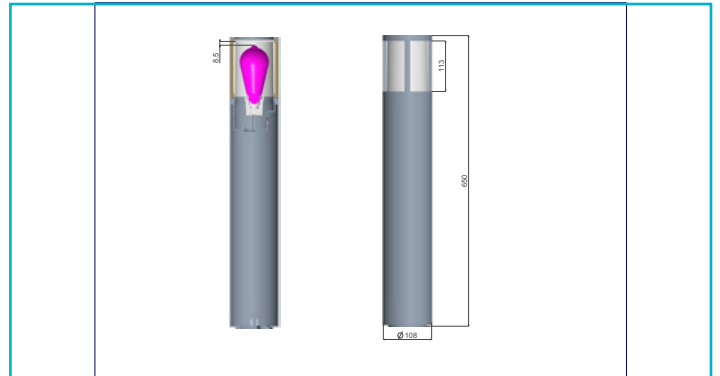

Pollerleuchte**Facado 2 Round getönt 650mm, 1x max 20 W, E27, Dunkelgrau**

Unsere Pollerleuchten der Serie FACADO bieten durch die Schutzart IP 65 einen sehr guten Witterungsschutz. Wählen Sie je nach individuellem Bedarf zwischen einem opalen Diffusor oder einem klaren Diffusor in Rauchglasoptik. Die Serie ist in zwei verschiedenen Größen (650 mm / 1.000 mm) erhältlich und verfügt über eine E27-Fassung für austauschbare Leuchtmittel. Der neu gestaltete Leuchtenkopf sorgt für eine deutlich verbesserte Ausleuchtung. Die aus hochwertigem Aluminiumdruckguss gefertigte Leuchte FACADO ist in den Farben Dunkelgrau und Rost sowie in eckiger und runder Form erhältlich.

Die IP67-Anschlussbox verfügt über eine doppelte M20-

Besonderheiten

- Witterungsschutz mit IP65
- IP67 Anschlussbox passend u.a für Erdkabel 3x1,5 mm² / 5x1,5 mm² / 3x2,5 mm²
- verbesserte Ausleuchtung durch neu entwickelten Leuchtenkopf
- wahlweise mit opalem oder transparenten Diffusor in Rauchglas-Optik
- ideal geeignet für u.a. ST64 Kolben und A60/70 Birnen