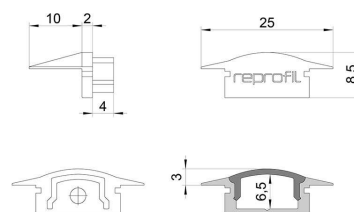

Artikel Nr.: 978591

Endkappe F-ET-01-10 Set 2 Stk passend für

Charakteristik

Material	Kunststoff
Farbe	Grau
Optik	

Abmessungen und Gewicht

Länge	25 mm
Breite	16 mm
Höhe	8,5 mm
Durchmesser	
Gewicht	2 g

Montage

Befestigungsmöglichkeiten

Artikel Nr.: 978591

End Cap F-ET-01-10 Set 2 pcs suitable for

Characteristics

Material	plastic
Color	gray
Optic	

Dimensions & Weight

Length	25 mm
Width	16 mm
Height	8,5 mm
Diameter	
Product Weight	2 g