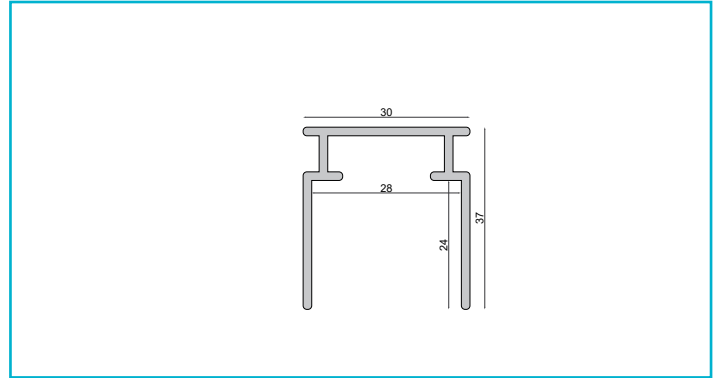

**Profil**  
**Combo Beton Montageprofil, 3 m, schwarz**

**Gehäusematerial** Aluminium  
**Gehäusefarbe** Schwarz  
**Montageort** Innen, Außen

**Länge** 3000 mm  
**Breite** 31 mm  
**Höhe** 36 mm

**Zubehör -**

- 988180  Combo Putzleiste - Bündig, Styropor 24x29x1000, weiß, EPS, Weiß
- 988179  Combo Putzleiste - Putzkante, Styropor 40x29x1000, weiß, EPS, Weiß
- 988167  Combo Beton Montageleiste Holz, 1m, Holz
- 988168  Combo Beton Montageleiste Holz, 2m, Holz
- 970811  Combo Anschlussprofil für den Innenputz Aluminium natur, 2,5 m, Aluminium
- 970812  Combo Anschlussprofil für den Innenputz weiß, 2,5 m, Aluminium, Weiß
- 970810  Combo Anschlussprofil für den Innenputz schwarz, 2,5 m, Aluminium, Schwarz
- 970814  Combo Anschlussprofil für Spachtelarbeiten Aluminium natur, 2 m, Aluminium, Aluminium
- 970818  Combo Anschlussprofil für Spachtelarbeiten weiß, 2 m, Aluminium, Weiß
- 970816  Combo Anschlussprofil für Spachtelarbeiten schwarz, 2 m, Aluminium, Schwarz
- 988133  Combo Beton 2 St. Endkappe Montageprofil mit Kantenabdeckung, weiß, ABS, Weiß