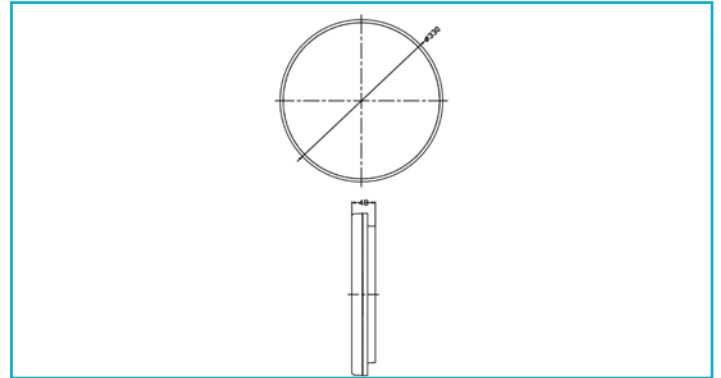

Deckenaufbauleuchte
Altas Motion, 25 W, 3000/4000/6000 K, Weiß

Es braucht schon einiges, um die Altas-Serie in Verlegenheit zu bringen. Dank IP54 und Schlagfestigkeitsklasse IK10 überzeugen die Außenleuchten als schlanke Allrounder im öffentlichen wie privaten Bereich. Zusätzliche Flexibilität bieten die Altas-Leuchten in der Motion Version durch ihren integrierten Bewegungssensor [programmierbar über mitgelieferte Fernbedienung] sowie die einstellbare Lichtfarbe für unterschiedliche Beleuchtungsszenarien.

Besonderheiten

- Lichtfarbe in drei Stufen einstellbar
- optionale Aufputz-Kabeleinführung
- Durchgangsverdrahtung möglich
- Bewegungsmelder über Fernbedienung einstellbar [im Lieferumfang]

Gehäusematerial	Kunststoff
Gehäusefarbe	Weiß
Halogenfrei	Ja
Schutzklasse	II / Schutzisolierung
Leistungsaufnahme	25 W
Leistungsaufnahme vernetzter Bereitschaftsmodus	0,5 W
Eingangsspannung	220-240 V/AC 50 / 60 Hz
Netzgerät inkl.	Ja
Dimmbar	Nein
Bewegungsmelder	Ja
Bewegungsmelder Art	Hochfrequenz
Erfassungsbereich	1-12 m
Erfassungswinkel	150 Grad
Bewegungsmelder tauschbar	Ja
Helligkeitsschwelle einstellbar	Nein
Nachlaufzeit einstellbar	Ja
Nachlaufzeit	5-600 s
Lichtquelle	LED, Lichtquelle nicht wechselbar
Farbtemperatur	3000/4000/6000 K
Farbkonsistenz	6 SDCM
Farbkonsistenz Lichtquelle	6 SDCM
Farbwiedergabe (Ra)	85
Bemessungslichtstrom	2625/2750/2750 lm
Abstrahlwinkel	120 Grad
120°/Verteilungscharakteristik	NDLS
Lichtaustrittsflächen	1
Lichtcharakteristik	Direkt
Lichtstrahlung	Unten
Höhe	48 mm
Durchmesser	330 mm