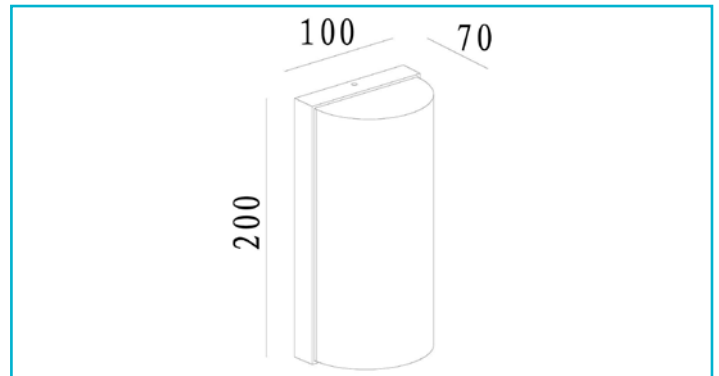

Wandaufbauleuchte
Grumium Round, 10 W, 3000 K, Grau

IP54

Modular, kompakt, mit großer Wirkung – Die Wandaufbauleuchte GRUMIUM lässt sich auf Terrassen, an Hauswänden oder im Eingangsbereich von Wohnumgebungen installieren und ist dank ihrer optionalen Abdeckungen mit unterschiedlichen Designs eine flexible Universallösung für viele Anwendungsbereiche. Die fest verbauten und energiesparenden LEDs mit maximal 10 Watt sind von einem Diffusor aus milchigem Kunststoff umgeben und erzeugen ein angenehmes warmweißes Licht mit einem Lichtstrom von 730lm. Die Außenleuchte Grumium mit ihrem Gehäuse aus Aluminium Druckguss gibt es in eckiger und abgerundeter Ausführung und verfügt über die Schutzart IP54.

Gehäusematerial	Aluminium	Arbeitstemperatur	-20 bis 40 °C
Gehäusefarbe	Dunkelgrau	Lagertemperatur	-10 bis 60 °C
Material Lichtaustritt	Kunststoff	IP Schutzart	IP 54
Farbe Lichtaustritt	Weiß	Lebensdauer L70 / B50	30000 h
Montageart	Aufbaumontage	Schaltzyklen	15000
Montageort	Außen	Energieverbrauch	11 kWh/1000h
Montagefläche	Wandmontage	EEL	F
Schutzklasse	I / Schutzerdung		
Leistungsaufnahme	11 W		
Eingangsspannung	100-240 V/AC 50 / 60 Hz		
Netzgerät inkl.	Ja		
Dimmbar	Nein		
Bewegungsmelder	Nein		
Lichtquelle	LED, Lichtquelle nicht wechselbar		
Farbtemperatur	3000 K		
Farbkonsistenz	6 SDCM		
Farbkonsistenz Lichtquelle	6 SDCM		
Farbwiedergabe (Ra)	80		
Bemessungslichtstrom	730 lm		
Lichtausbeute	66,4 lm/W		
Abstrahlwinkel	138 Grad		
Lichtverteilung	Symmetrisch		
120°/Verteilungscharakteristik	NDLS		
Länge	100 mm		
Breite	70 mm		
Höhe	200 mm		
Sockellänge	95 mm		
Sockel L x B x H	95 x 15 x 195 mm		
Sockelbreite	15 mm		
Sockelhöhe	195 mm		