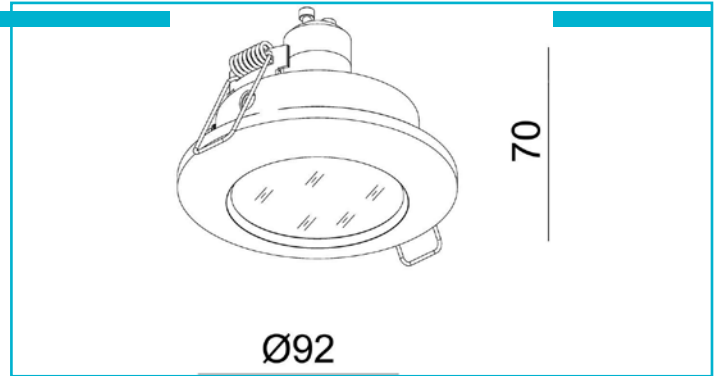

**Einbaustrahler**  
**Round, 1x max. 50 W GU10, Silber**

<b>Gehäusematerial</b>	Aluminium
<b>Gehäusefarbe</b>	Silber
<b>Material Lichtaustritt</b>	Glas
<b>Farbe Lichtaustritt</b>	Weiß
<b>Montageart</b>	Einbaumontage
<b>Montageort</b>	Innen
<b>Montagefläche</b>	Deckenmontage
<b>Schutzklasse</b>	I / Schutzerdung
<b>max. Leistung</b>	1x max. 50 W
<b>Eingangsspannung</b>	220-240 V/AC 50 / 60 Hz
<b>Fassung / Sockel</b>	GU10
<b>Anzahl Sockel</b>	1 STK
<b>Dimmbar</b>	Ja
<b>Ansteuerung</b>	Dimmbar über optionales Leuchtmittel
<b>Bewegungsmelder</b>	Nein
<b>Ausführung</b>	Ohne Leuchtmittel
<b>Lichtaustrittsflächen</b>	1
<b>Lichtcharakteristik</b>	Direkt
<b>Lichtrichtung</b>	Unten
<b>Höhe</b>	70 mm
<b>Durchmesser</b>	92 mm
<b>Produktmaß Einbautiefe</b>	130 mm
<b>Ausschnittsmaß Durchmesser</b>	68 mm
<b>Artikelgewicht</b>	241 g
<b>Arbeitstemperatur</b>	-5 bis 40 °C
<b>IP Schutzart</b>	IP 20