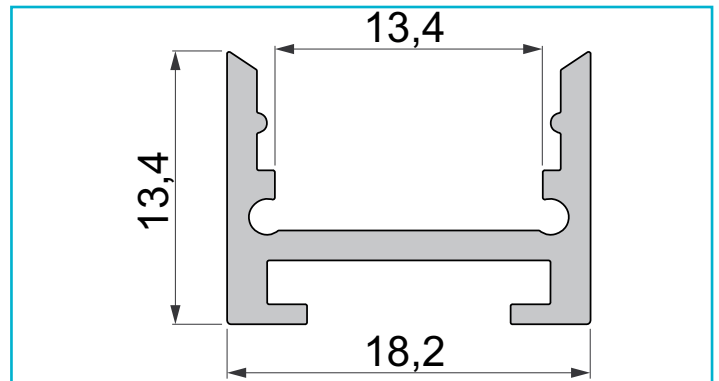

**Profil**  
**Nuten-Profil, U-hoch AU-10-12, 3m, Silber**
**Besonderheiten**

- für LED-Stripes bis 13 mm Breite

|                            |                |
|----------------------------|----------------|
| <b>Gehäusematerial</b>     | Aluminium      |
| <b>Gehäusefarbe</b>        | Silber         |
| <b>Oberflächenstruktur</b> | Matt, Eloxiert |
| <b>Montageort</b>          | Innen, Außen   |
| <b>Wärmeleitfähigkeit</b>  | 900 J/(kg*K)   |
| <b>Länge</b>               | 3000 mm        |
| <b>Breite</b>              | 18,2 mm        |
| <b>Höhe</b>                | 13,7 mm        |
| <b>Artikelgewicht</b>      | 400 g          |

**Zubehör .**

- 983098**  Abdeckung Rolle P-10-12, 20m, klar, Polycarbonat, KlarFarblos, 20000 mm
- 980023**  Montageclip, Set (2 Stk.), Kunststoff, Weiß
- 987025**  Nutenstein / Längsverbinder, Metall, Silber
- 987026**  Nutenstein / Eckverbinder 120°, Metall, Silber
- 987027**  Nutenstein / Eckverbinder 90°, Metall, Silber

**Zubehör .**

- 980020**  Endkappe P-AU-10-12 Set 2 Stk, Silber, Aluminium, Silber
- 980021**  Endkappe P-AU-10-12 Set 2 Stk, Silber, Aluminium, Silber
- 983090**  Abdeckung P-10-12, 2m, milchig, Polycarbonat, Satiniert 40% TransmissionWeiß, 2000 mm
- 983091**  Abdeckung P-10-12, 3m, milchig, Polycarbonat, Satiniert 40% TransmissionWeiß, 3000 mm
- 983092**  Abdeckung Rolle P-10-12, 20m, milchig, Polycarbonat, Satiniert 40% TransmissionWeiß, 20000 mm
- 983093**  Abdeckung P-10-12, 2m, schwarz, Polycarbonat, Schwarz, 2000 mm
- 983094**  Abdeckung P-10-12, 3m, schwarz, Polycarbonat, Schwarz, 3000 mm
- 983095**  Abdeckung Rolle P-10-12, 20m, schwarz, Polycarbonat, Schwarz, 20000 mm
- 983096**  Abdeckung P-10-12, 2m, klar, Polycarbonat, KlarFarblos, 2000 mm
- 983097**  Abdeckung P-10-12, 3m, klar, Polycarbonat, KlarFarblos, 3000 mm