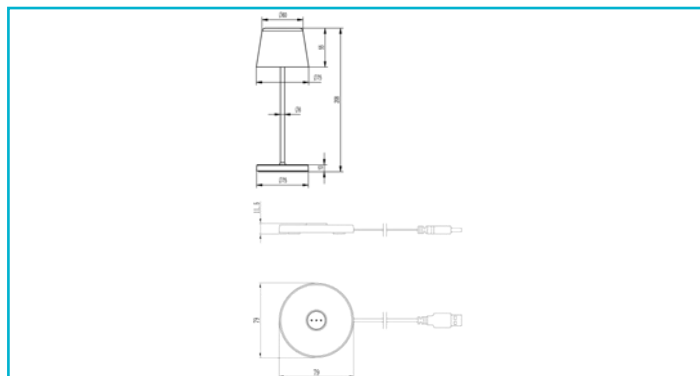

**Akkuleuchte
Set Canis Mini Grün + Ladesockel**

Entdecken Sie unsere tragbaren LED-Akkuleuchten der Canis Serie. Mit 2,3 W Leistung und 110 lm Helligkeit bieten unsere Leuchten eine besonders weite und angenehme Lichtverteilung. Dank der stufenlosen Dimmfunktion über den praktischen Touchsensor können Sie die Beleuchtung nach Ihren Wünschen anpassen. Wählen Sie aus 2 Lichtfarbstufen, um die perfekte Atmosphäre zu schaffen. Und das Beste? Eine Akkuladung reicht für mehr als acht Stunden Leuchtdauer. Mit der optionalen Ladestation können Sie bis zu fünfzehn Leuchten gleichzeitig aufladen und haben immer genügend Lichtquellen zur Verfügung. Wählen Sie aus acht verschiedenen Farben, darunter auch trendige Pastelltöne,

Gehäusematerial	Aluminium
Gehäusefarbe	Grün
Oberflächenstruktur	Matt
Material Lichtaustritt	Polycarbonat - PC
Oberfläche Lichtaustritt	Klar
Montageort	Innen, Außen
Funktionen	Nightsaver
Schutzklasse	III / Schutzkleinspannung
Leistungsaufnahme	2,3 W
Eingangsspannung	3,7 V/DC
Dimmbar	Ja
Ansteuerung	Touch-Sensor
Bewegungsmelder	Nein
Akku/Batterie betrieben	Ja
Akku/Batterie enthalten	Ja
Akku-/Batterieanzahl	1 STK
Akku-/Batterietyp	3,7 V Lithium-Ionen Akku (903050)
Akku-/Batteriekapazität	3000 mAh
Akku-/Batteriespannung	3,7 V
Akkuladezeit	4,5 h
Akkulaufzeit	8 h

Lichtrichtung	Unten
Höhe	208 mm
Durchmesser	76 mm
Artikelgewicht	437 g
Arbeitstemperatur	-20 bis 40 °C
Lagertemperatur	-20 bis 50 °C
IP Schutzart	IP 65
IK Schutzklasse	IK04
Lebensdauer L70 / B50	20000 h
Energieverbrauch	3 kWh/1000h

Lichtquelle	LED, Lichtquelle wechselbar TC
Lichtfarbe	Warmweiß (WW)
Farbtemperatur	2200/3000 K
Farbwiedergabe (Ra)	80
Bemessungslichtstrom	110 lm
Lichtausbeute	47,8 lm/W
Abstrahlwinkel	100 Grad

Lichtaustrittsflächen	1
Lichtcharakteristik	Direkt