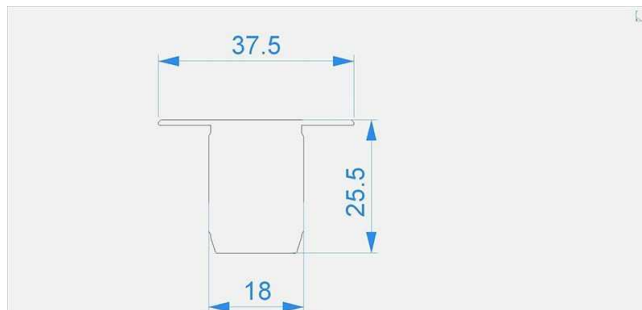

**Artikel Nr.: 978260**

Endkappe P-ET-03-10 Set 2 Stk passend für

**Charakteristik**

<b>Material</b>	Kunststoff
<b>Farbe</b>	Weiß
<b>Optik</b>	

**Abmessungen und Gewicht**

<b>Länge</b>	37,5 mm
<b>Breite</b>	18 mm
<b>Höhe</b>	25,5 mm
<b>Durchmesser</b>	
<b>Gewicht</b>	2 g

**Montage**

**Befestigungsmöglichkeiten**

**Artikel Nr.: 978260**

End Cap P-ET-03-10 Set 2 pcs suitable for

**Characteristics**

<b>Material</b>	plastic
<b>Color</b>	white
<b>Optic</b>	

**Dimensions & Weight**

<b>Length</b>	37,5 mm
<b>Width</b>	18 mm
<b>Height</b>	25,5 mm
<b>Diameter</b>	
<b>Product Weight</b>	2 g

**Mounting**

**Mounting Options**