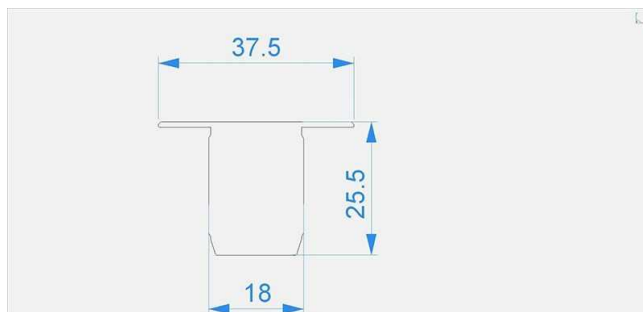

**Artikel Nr.: 978260**

Endkappe P-ET-03-10 Set 2 Stk passend für

**Charakteristik**

<b>Material</b>	Kunststoff
<b>Farbe</b>	Weiß
<b>Optik</b>	

**Abmessungen und Gewicht**

<b>Länge</b>	37,5 mm
<b>Breite</b>	18 mm
<b>Höhe</b>	25,5 mm
<b>Durchmesser</b>	
<b>Gewicht</b>	2 g

**Montage**

**Befestigungsmöglichkeiten**

**Artikel Nr.: 978260**

End Cap P-ET-03-10 Set 2 pcs suitable for

**Characteristics**

<b>Material</b>	plastic
<b>Color</b>	white
<b>Optic</b>	

**Dimensions & Weight**

<b>Length</b>	37,5 mm
<b>Width</b>	18 mm
<b>Height</b>	25,5 mm
<b>Diameter</b>	
<b>Product Weight</b>	2 g

**Mounting**

**Mounting Options**