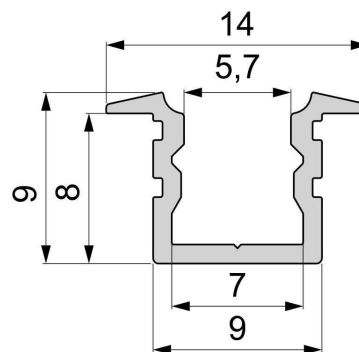

Artikel Nr.: 975183

T-Profil hoch ET-02-05 passend für 5 - 5,7 mm LED Stripes

Charakteristik

Material	Aluminium
Farbe	Schwarz-matt
Optik	gebürstet
	0,00

Abmessungen und Gewicht

Länge	2000,00
Breite	14,00
Höhe	9,00
Durchmesser	0,00
Gewicht	170 g

Montage

Befestigungsmöglichkeiten

- Halteklammern (optional erhältlich)
- Montagekleber
- Wärmebeständiges doppelseitiges Klebeband
- Schaumstoffklebeband für unebene Oberflächen
- Senkkopfschrauben
- Zentrier-Bohrhilfe: das Profil verfügt im Inneren über eine kleine Fuge

Artikel Nr.: 975183

T-profile high ET-02-05 suitable for 5 - 5,7 mm LED Stripes

Characteristics

Material	aluminum
Color	matt black
Optic	brushed

Dimensions & Weight

Length	2000,00
Width	14,00
Height	9,00
Diameter	0,00
Product Weight	170 g