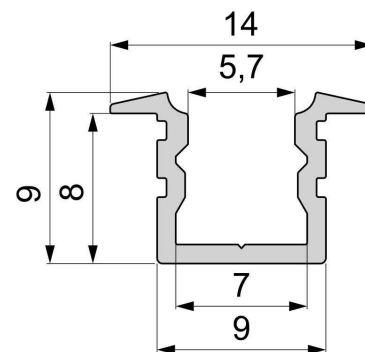

Artikel Nr.: 975183

T-Profil hoch ET-02-05 passend für 5 - 5,7 mm LED Stripes

Charakteristik

Material	Aluminium
Farbe	Schwarz-matt
Optik	gebürstet
	0,00

Abmessungen und Gewicht

Länge	2000,00
Breite	14,00
Höhe	9,00
Durchmesser	0,00
Gewicht	170 g

Montage

Befestigungsmöglichkeiten

- Halteklammern (optional erhältlich)
- Montagekleber
- Wärmebeständiges doppelseitiges Klebeband
- Schaumstoffklebeband für unebene Oberflächen
- Senkkopfschrauben
- Zentrier-Bohrhilfe: das Profil verfügt im Inneren über eine kleine Fuge

Artikel Nr.: 975183

T-profile high ET-02-05 suitable for 5 - 5,7 mm LED Stripes

Characteristics

Material	aluminum
Color	matt black
Optic	brushed

Dimensions & Weight

Length	2000,00
Width	14,00
Height	9,00
Diameter	0,00
Product Weight	170 g

Mounting

Mounting Options

- fixation clamp (partly available)
- mounting glue
- heat resistant double-sided adhesive tape
- foam tape for uneven surfaces
- countersunk screws
- Centering drilling aid: the profile has a small gap inside
- drilling aid: the profile has a small gap inside