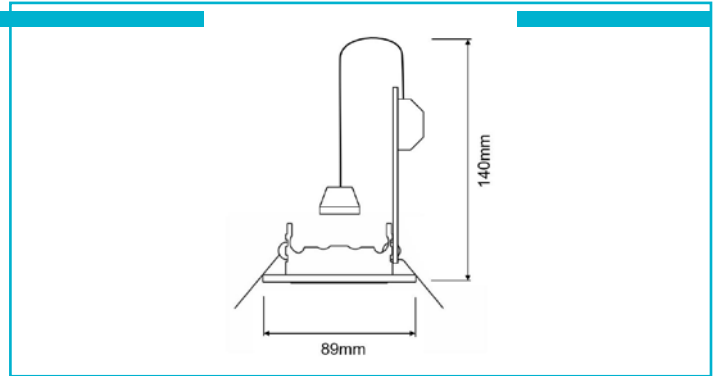

Einbaustrahler
Basic Round, Tilt, 1x max. 35 W GU10, Weiß

Gehäusematerial	Metall
Gehäusefarbe	Weiß
Oberflächenstruktur	Matt
Montageart	Einbaumontage
Montageort	Innen
Montagefläche	Deckenmontage
Schutzklasse	II / Schutzisolierung
max. Leistung	1x max. 35 W
Eingangsspannung	220-240 V/AC 50 / 60 Hz
Fassung / Sockel	GU10
Anzahl Sockel	1 STK
Dimmbar	Ja
Ansteuerung	Dimmbar über optionales Leuchtmittel
Bewegungsmelder	Nein
Ausführung	Ohne Leuchtmittel
Schwenkwinkel	30 Grad
Lichtaustrittsflächen	1
Lichtcharakteristik	Direkt
Lichtrichtung	Unten
Höhe	140 mm
Durchmesser	89 mm
Produktmaß Einbautiefe	140 mm
Ausschnittsmaß Durchmesser	68 mm
Artikelgewicht	79,1 g
Arbeitstemperatur	-5 bis 40 °C
IP Schutzart	IP 20