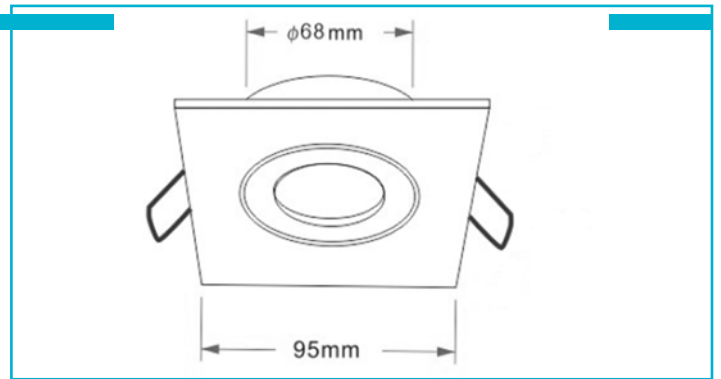

Einbaustrahler
Samsola Max, Square, Aluminium
**Besonderheiten**

- geeignet für GU10 / GU5.3 Fassungen [separat erhältlich]
- einfache Montage der Leuchtmittel durch Klickverschluss

Gehäusematerial	Aluminium
Gehäusefarbe	Aluminium
Oberflächenstruktur	Matt
Montageart	Einbaumontage
Montageort	Innen
Montagefläche	Deckenmontage
Dimmbar	Ja
Ansteuerung	Dimmbar über optionales Leuchtmittel
Bewegungsmelder	Nein
Durchmesser einzusetzendes Leuchtmittel max.	50 mm
Ausführung	Ohne Leuchtmittel
Schwenkwinkel	30 Grad
Lichtaustrittsflächen	1
Lichtcharakteristik	Direkt
Lichtrichtung	Unten
Länge	95 mm
Breite	95 mm
Höhe	23 mm
Produktmaß Einbautiefe	100 mm
Ausschnittsmaß Durchmesser	68-80 mm
Artikelgewicht	102 g
Arbeitstemperatur	-25 bis 50 °C
Lagertemperatur	40 bis -25 °C
IP Schutzart	IP 20