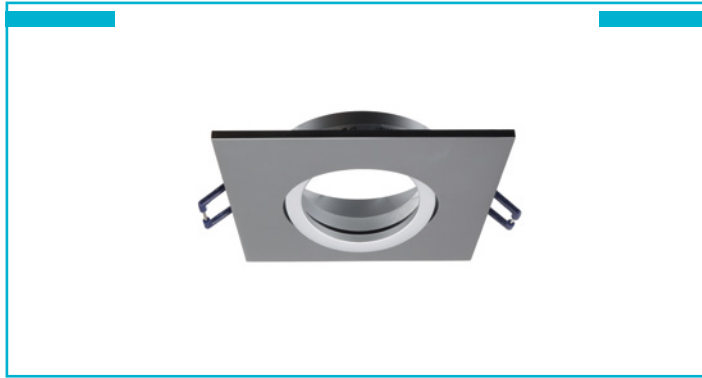

Einbaustrahler
Samsola Max, Square, Aluminium
**Besonderheiten**

- geeignet für GU10 / GU5.3 Fassungen [separat erhältlich]
- einfache Montage der Leuchtmittel durch Klickverschluss

Gehäusematerial	Aluminium
Gehäusefarbe	Aluminium
Oberflächenstruktur	Matt
Montageart	Einbaumontage
Montageort	Innen
Montagefläche	Deckenmontage
Dimmbar	Ja
Ansteuerung	Dimmbar über optionales Leuchtmittel
Bewegungsmelder	Nein
Durchmesser einzusetzendes Leuchtmittel max.	50 mm
Ausführung	Ohne Leuchtmittel
Schwenkwinkel	30 Grad
Lichtaustrittsflächen	1
Lichtcharakteristik	Direkt
Lichtrichtung	Unten
Länge	95 mm
Breite	95 mm
Höhe	23 mm
Produktmaß Einbautiefe	100 mm
Ausschnittsmaß Durchmesser	68-80 mm
Artikelgewicht	102 g
Arbeitstemperatur	-25 bis 50 °C
Lagertemperatur	40 bis -25 °C
IP Schutzart	IP 20