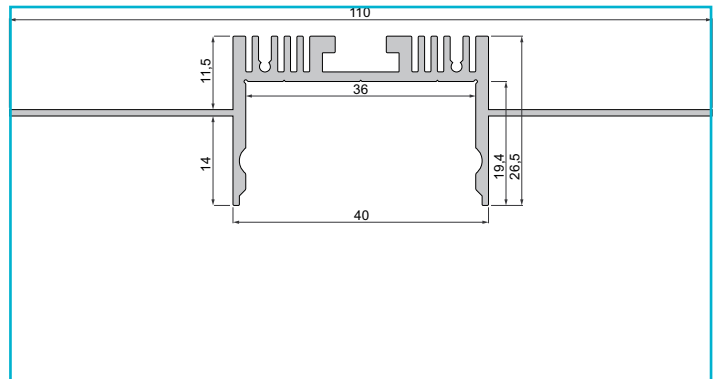

**Profil**  
**Trockenbau-Profil, Wand-Decke EU-01-36, 3m, Silber**

**Besonderheiten**

- für LED-Stripes bis 36 mm Breite

|                            |               |
|----------------------------|---------------|
| <b>Gehäusematerial</b>     | Aluminium     |
| <b>Gehäusefarbe</b>        | Silber        |
| <b>Oberflächenstruktur</b> | Naturbelassen |

**Wärmeleitfähigkeit** 900 J/(kg\*K)

|                       |         |
|-----------------------|---------|
| <b>Länge</b>          | 3000 mm |
| <b>Breite</b>         | 110 mm  |
| <b>Höhe</b>           | 26,5 mm |
| <b>Artikelgewicht</b> | 1900 g  |

**Zubehör •**

|               |   |   |
|---------------|---|---|
| <b>978175</b> |  | Endkappe P-EU-01-36 Set 2 Stk, Grau, Aluminium, Grau                          |
| <b>985601</b> |  | Abdeckung P-01-36, 3m, milchig, PMMA, Satiniert 40% TransmissionWeiß, 3000 mm |
| <b>987020</b> |  | Universal Nutenstein / Längsverbinder Set 2 Stk, Aluminium, Silber            |
| <b>985605</b> |  | Abdeckung Dummy, Kunststoff, Rot, 3000 mm                                     |