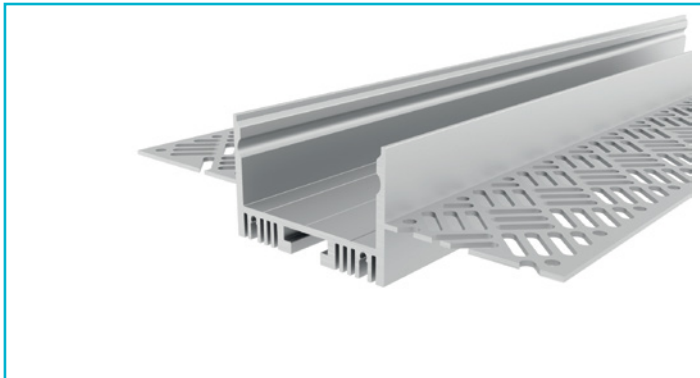

**Profil**  
**Trockenbau-Profil, Wand-Decke EU-01-36, 3m, Silber**

**Besonderheiten**

- für LED-Stripes bis 36 mm Breite

|                            |               |
|----------------------------|---------------|
| <b>Gehäusematerial</b>     | Aluminium     |
| <b>Gehäusefarbe</b>        | Silber        |
| <b>Oberflächenstruktur</b> | Naturbelassen |

**Wärmeleitfähigkeit** 900 J/(kg\*K)

|                       |         |
|-----------------------|---------|
| <b>Länge</b>          | 3000 mm |
| <b>Breite</b>         | 110 mm  |
| <b>Höhe</b>           | 26,5 mm |
| <b>Artikelgewicht</b> | 1900 g  |

**Zubehör •**

|               |   |   |
|---------------|---|---|
| <b>978175</b> |  | Endkappe P-EU-01-36 Set 2 Stk, Grau, Aluminium, Grau                          |
| <b>985601</b> |  | Abdeckung P-01-36, 3m, milchig, PMMA, Satiniert 40% TransmissionWeiß, 3000 mm |
| <b>987020</b> |  | Universal Nutenstein / Längsverbinder Set 2 Stk, Aluminium, Silber            |
| <b>985605</b> |  | Abdeckung Dummy, Kunststoff, Rot, 3000 mm                                     |