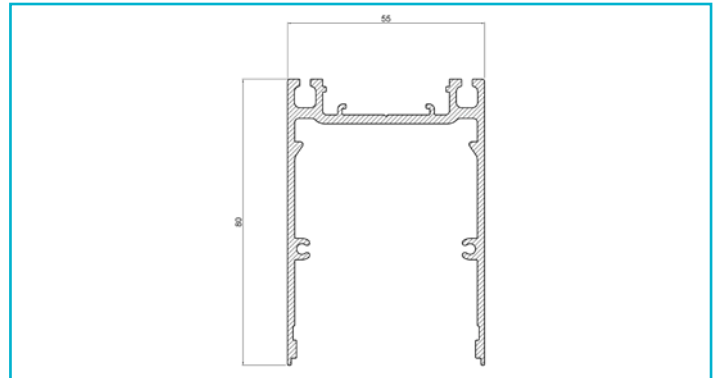

Profil
PLANO MS, 80 x 55mm, schwarz mit LED-Träger, 2m

Besonderheiten

- universell einsetzbares Leuchtenprofil
- Uplight für LED-Stripes bis 24 mm Breite
- Downlight für LED-Stripes bis 24 mm Breite
- inkl. LED-Träger

Gehäusematerial	Aluminium
Gehäusefarbe	Schwarz
Länge	2000 mm
Breite	55 mm
Höhe	80 mm
Artikelgewicht	3920 g

Zubehör .

- 862265**  LONG-FLAT, CV, LT-240-24, Kunststoff, Schwarz
- 988109**  PLANO MS Endkappe hoch Aufbau alu eloxiert, Aluminium, Aluminium
- 988110**  PLANO MS Endkappe hoch Aufbau schwarz, Aluminium, Schwarz
- 988200**  Plano MS Längsverbinder, Metall
- 988203**  Plano MS Eckverbinder, Metall
- 988206**  Plano Wandhalter, aluminium, Metall

Zubehör .

- 988086**  PLANO ES & BSH & MS Uplight Abdeckung flach opal, 2m, PMMA, Opal, 2000 mm
- 840192**  Power, SMD, 24V-20W, 2700K, 5m, Kupfer, Weiß
- 988090**  PLANO ES & BSH & MS Uplight Abdeckung flach Mikroprisma, 2m, PMMA, Mikroprismatisch, 2000 mm
- 840193**  Power, SMD, 24V-20W, 3000K, 5m, Kupfer, Weiß
- 988208**  Plano ES & MS Uplight Blindabdeckung, schwarz, Aluminium, Schwarz, 2000 mm
- 840194**  Power, SMD, 24V-20W, 4000K, 5m, Kupfer, Weiß
- 988096**  PLANO MS Downlight Abdeckung flach opal, 2m, PMMA, Opal, 2000 mm
- 862124**  LONG-FLAT, CV, LT-45-24, Kunststoff, Schwarz
- 988098**  PLANO MS Downlight Abdeckung hoch opal, 2m, PMMA, Opal, 2000 mm
- 862094**  LONG-FLAT, CV, LT-60-24, Kunststoff, Weiß
- 988100**  PLANO MS Downlight Abdeckung flach Mikroprisma, 2m, PMMA, Mikroprismatisch, 2000 mm
- 862126**  LONG-FLAT, CV, LT-100-24, Kunststoff, Schwarz
- 988211**  Plano MS Downlight Blindabdeckung, schwarz, Aluminium, Schwarz, 2000 mm
- 862173**  LONG-FLAT, CV, LT-150-24, Kunststoff, Schwarz
- 988103**  PLANO MS Endkappe Aufbau schwarz, Aluminium, Schwarz