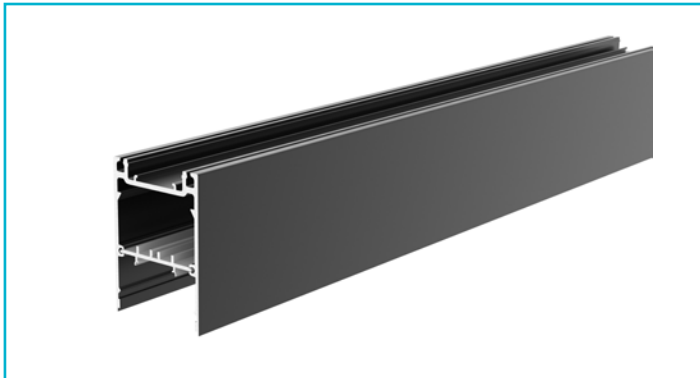

Profil
PLANO MS, 80 x 55mm, schwarz mit LED-Träger, 2m

Besonderheiten

- universell einsetzbares Leuchtenprofil
- Uplight für LED-Stripes bis 24 mm Breite
- Downlight für LED-Stripes bis 24 mm Breite
- inkl. LED-Träger

Gehäusematerial	Aluminium
Gehäusefarbe	Schwarz
Länge	2000 mm
Breite	55 mm
Höhe	80 mm
Artikelgewicht	3920 g

Zubehör .

- 862265**  LONG-FLAT, CV, LT-240-24, Kunststoff, Schwarz
- 988109**  PLANO MS Endkappe hoch Aufbau alu eloxiert, Aluminium, Aluminium
- 988110**  PLANO MS Endkappe hoch Aufbau schwarz, Aluminium, Schwarz
- 988200**  Plano MS Längsverbinder, Metall
- 988203**  Plano MS Eckverbinder, Metall
- 988206**  Plano Wandhalter, aluminium, Metall

Zubehör .

- 988086**  PLANO ES & BSH & MS Uplight Abdeckung flach opal, 2m, PMMA, Opal, 2000 mm
- 840192**  Power, SMD, 24V-20W, 2700K, 5m, Kupfer, Weiß
- 988090**  PLANO ES & BSH & MS Uplight Abdeckung flach Mikroprisma, 2m, PMMA, Mikroprismatisch, 2000 mm
- 840193**  Power, SMD, 24V-20W, 3000K, 5m, Kupfer, Weiß
- 988208**  Plano ES & MS Uplight Blindabdeckung, schwarz, Aluminium, Schwarz, 2000 mm
- 840194**  Power, SMD, 24V-20W, 4000K, 5m, Kupfer, Weiß
- 988096**  PLANO MS Downlight Abdeckung flach opal, 2m, PMMA, Opal, 2000 mm
- 862124**  LONG-FLAT, CV, LT-45-24, Kunststoff, Schwarz
- 988098**  PLANO MS Downlight Abdeckung hoch opal, 2m, PMMA, Opal, 2000 mm
- 862094**  LONG-FLAT, CV, LT-60-24, Kunststoff, Weiß
- 988100**  PLANO MS Downlight Abdeckung flach Mikroprisma, 2m, PMMA, Mikroprismatisch, 2000 mm
- 862126**  LONG-FLAT, CV, LT-100-24, Kunststoff, Schwarz
- 988211**  Plano MS Downlight Blindabdeckung, schwarz, Aluminium, Schwarz, 2000 mm
- 862173**  LONG-FLAT, CV, LT-150-24, Kunststoff, Schwarz
- 988103**  PLANO MS Endkappe Aufbau schwarz, Aluminium, Schwarz