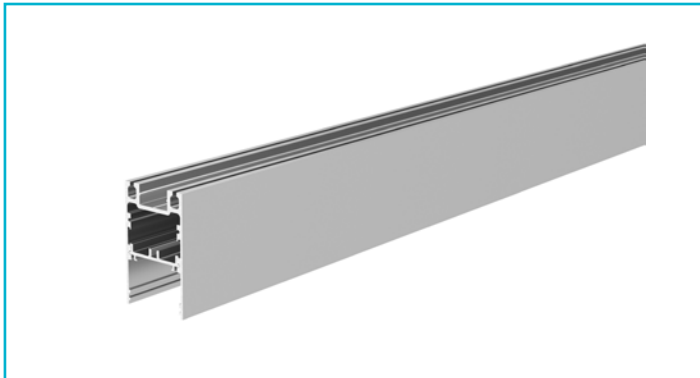

Profil
PLANO ES, 62 x 38mm, alu eloxiert mit LED-Träger, 2,5m

Besonderheiten

- universell einsetzbares Leuchtenprofil
- Uplight für LED-Stripes bis 15 mm Breite
- Downlight für LED-Stripes bis 22 mm Breite
- inkl. LED-Träger

Gehäusematerial	Aluminium
Gehäusefarbe	Aluminium
Oberflächenstruktur	Eloxiert
Länge	2500 mm
Breite	38 mm
Höhe	62 mm
Artikelgewicht	2935 g

Zubehör .

862126		LONG-FLAT, CV, LT-100-24, Kunststoff, Schwarz
988204		Plano ES Eckverbinder, Metall
862173		LONG-FLAT, CV, LT-150-24, Kunststoff, Schwarz
988206		Plano Wandhalter, aluminium, Metall
988095		PLANO ES u. MS - Seilabhängungsset, paarweise, Metall

Zubehör .

988087		PLANO ES & BSH & MS Uplight Abdeckung flach opal, 2,5m, PMMA, Opal, 2500 mm
840192		Power, SMD, 24V-20W, 2700K, 5m, Kupfer, Weiß
988089		PLANO ES & BSH Abdeckung hoch opal, 2,5m, PMMA, Opal, 2500 mm
840193		Power, SMD, 24V-20W, 3000K, 5m, Kupfer, Weiß
988091		PLANO ES & BSH & MS Uplight Abdeckung flach Mikroprisma, 2,5m, PMMA, Mikroprismatisch, 2500 mm
840194		Power, SMD, 24V-20W, 4000K, 5m, Kupfer, Weiß
988111		Plano ES Abdeckung indirekt opal, 2m, PMMA, Opal, 2000 mm
988112		Plano ES Abdeckung indirekt opal, 2,5m, PMMA, Opal, 2500 mm
988207		Plano ES & MS Uplight Blindabdeckung, alu eloxiert, Aluminium, Aluminium, 2000 mm
862124		LONG-FLAT, CV, LT-45-24, Kunststoff, Schwarz
988092		PLANO ES Endkappe Aufbau alu eloxiert, Aluminium, Aluminium
862094		LONG-FLAT, CV, LT-60-24, Kunststoff, Weiß
988114		PLANO ES Endkappe hoch Aufbau schwarz, Aluminium, Schwarz
988201		Plano ES Längsverbinder, Metall