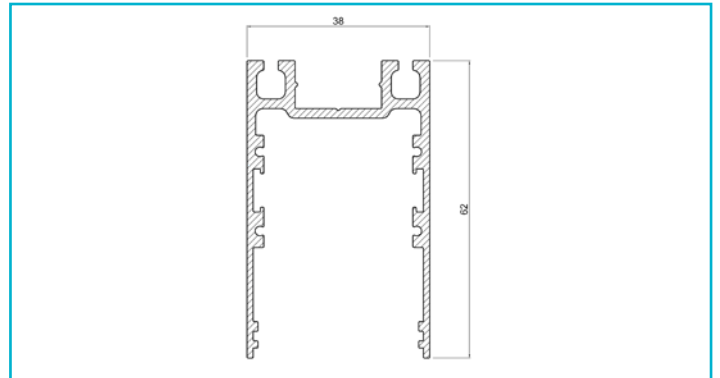

Profil
PLANO ES, 62 x 38mm, alu eloxiert mit LED-Träger, 2,5m

Besonderheiten

- universell einsetzbares Leuchtenprofil
- Uplight für LED-Stripes bis 15 mm Breite
- Downlight für LED-Stripes bis 22 mm Breite
- inkl. LED-Träger

Gehäusematerial	Aluminium
Gehäusefarbe	Aluminium
Oberflächenstruktur	Eloxiert
Länge	2500 mm
Breite	38 mm
Höhe	62 mm
Artikelgewicht	2935 g

Zubehör .

862126		LONG-FLAT, CV, LT-100-24, Kunststoff, Schwarz
988204		Plano ES Eckverbinder, Metall
862173		LONG-FLAT, CV, LT-150-24, Kunststoff, Schwarz
988206		Plano Wandhalter, aluminium, Metall
988095		PLANO ES u. MS - Seilabhängungsset, paarweise, Metall

Zubehör .

988087		PLANO ES & BSH & MS Uplight Abdeckung flach opal, 2,5m, PMMA, Opal, 2500 mm
840192		Power, SMD, 24V-20W, 2700K, 5m, Kupfer, Weiß
988089		PLANO ES & BSH Abdeckung hoch opal, 2,5m, PMMA, Opal, 2500 mm
840193		Power, SMD, 24V-20W, 3000K, 5m, Kupfer, Weiß
988091		PLANO ES & BSH & MS Uplight Abdeckung flach Mikroprisma, 2,5m, PMMA, Mikroprismatisch, 2500 mm
840194		Power, SMD, 24V-20W, 4000K, 5m, Kupfer, Weiß
988111		Plano ES Abdeckung indirekt opal, 2m, PMMA, Opal, 2000 mm
988112		Plano ES Abdeckung indirekt opal, 2,5m, PMMA, Opal, 2500 mm
988207		Plano ES & MS Uplight Blindabdeckung, alu eloxiert, Aluminium, Aluminium, 2000 mm
862124		LONG-FLAT, CV, LT-45-24, Kunststoff, Schwarz
988092		PLANO ES Endkappe Aufbau alu eloxiert, Aluminium, Aluminium
862094		LONG-FLAT, CV, LT-60-24, Kunststoff, Weiß
988114		PLANO ES Endkappe hoch Aufbau schwarz, Aluminium, Schwarz
988201		Plano ES Längsverbinder, Metall