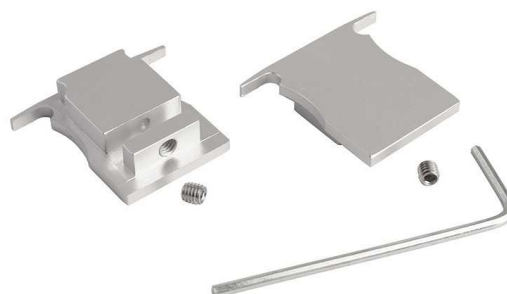

Artikel Nr.: 978301

Endkappe P-ET-04-12 Set 2 Stk passend für

Charakteristik

Material	Aluminium
Farbe	Silber
Optik	

Abmessungen und Gewicht

Länge	27 mm
Breite	18 mm
Höhe	23,6 mm
Durchmesser	
Gewicht	g

Montage

Befestigungsmöglichkeiten

Artikel Nr.: 978301

End Cap P-ET-04-12 Set 2 pcs suitable for

Characteristics

Material	aluminum
Color	silver
Optic	

Dimensions & Weight

Length	27 mm
Width	18 mm
Height	23,6 mm
Diameter	
Product Weight	9 g

Mounting

Mounting Options