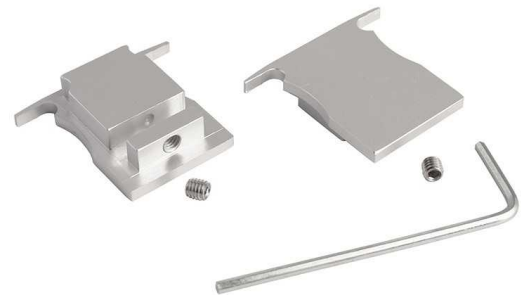

Artikel Nr.: 978301

Endkappe P-ET-04-12 Set 2 Stk passend für

Charakteristik

Material	Aluminium
Farbe	Silber
Optik	

Abmessungen und Gewicht

Länge	27 mm
Breite	18 mm
Höhe	23,6 mm
Durchmesser	
Gewicht	g

Montage

Befestigungsmöglichkeiten

Artikel Nr.: 978301

End Cap P-ET-04-12 Set 2 pcs suitable for

Characteristics

Material	aluminum
Color	silver
Optic	

Dimensions & Weight

Length	27 mm
Width	18 mm
Height	23,6 mm
Diameter	
Product Weight	9 g