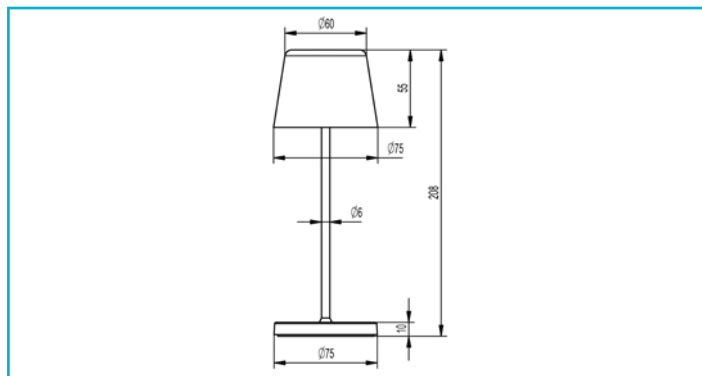

Akkuleuchte

Canis Mini, 2,3 W, 2200/3000 K, Rost

Entdecken Sie unsere tragbaren LED-Akkuleuchten der Canis Serie. Mit 2,3 W Leistung und 110 lm Helligkeit bieten unsere Leuchten eine besonders weite und angenehme Lichtverteilung. Dank der stufenlosen Dimmfunktion über den praktischen Touchsensor können Sie die Beleuchtung nach Ihren Wünschen anpassen. Wählen Sie aus 2 Lichtfarbstufen, um die perfekte Atmosphäre zu schaffen. Und das Beste? Eine Akkuladung reicht für mehr als acht Stunden Leuchtdauer. Mit der optionalen Ladestation können Sie bis zu fünfzehn Leuchten gleichzeitig aufladen und haben immer genügend Lichtquellen zur Verfügung. Wählen Sie aus acht verschiedenen Farben, darunter auch trendige Pastelltöne,

Besonderheiten

- angenehme und weite Lichtverteilung
- mehr als 8 h Leuchtdauer nach Aufladung
- stufenlos dimmbar über Touchsensor
- Lichtfarbe in 2 Stufen einstellbar
- über stapelbares Ladedock, Aufladen von bis zu 15 Akkuleuchten gleichzeitig (optional)
- USB-Ladesockel nicht im Lieferumfang (optional)

Gehäusematerial	Aluminium
Gehäusefarbe	Rost
Oberflächenstruktur	Matt
Material Lichtaustritt	Polycarbonat - PC
Oberfläche Lichtaustritt	Klar
Montageort	Innen, Außen
Funktionen	Nightsaver
Schutzklasse	III / Schutzkleinspannung
Leistungsaufnahme	2,3 W
Eingangsspannung	3,7 V/DC
Dimmbar	Ja
Ansteuerung	Touch-Sensor
Bewegungsmelder	Nein
Akku/Batterie betrieben	Ja
Akku/Batterie enthalten	Ja
Akku-/Batterieanzahl	1 STK
Akku-/Batterietyp	3,7 V Lithium-Ionen Akku (903050)
Akku-/Batteriekapazität	3000 mAh
Akku-/Batteriespannung	3,7 V
Akkuladezeit	4,5 h
Akkulaufzeit	8 h

Lichtquelle	LED, Lichtquelle wechselbar TC
Lichtfarbe	Warmweiß (WW)
Farbtemperatur	2200/3000 K
Farbwiedergabe (Ra)	80
Bemessungslichtstrom	110 lm
Lichtausbeute	47,8 lm/W
Abstrahlwinkel	100 Grad

Lichtaustrittsflächen	1
Lichtcharakteristik	Direkt

Lichtrichtung	Unten
Höhe	208 mm
Durchmesser	76 mm
Artikelgewicht	345 g
Arbeitstemperatur	-20 bis 40 °C
Lagertemperatur	-20 bis 50 °C
IP Schutzart	IP 65
IK Schutzklasse	IK04
Lebensdauer L70 / B50	20000 h
Energieverbrauch	3 kWh/1000h