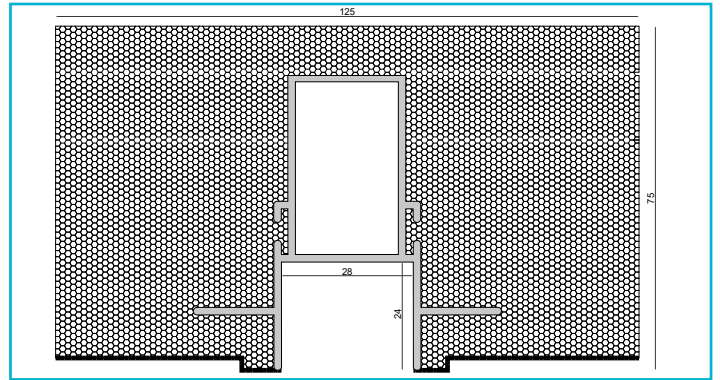

Profil
Combo Dämmung Trafoprofil 1 m, schwarz

Das patentierte DEKO LIGHT COMBO PROFILSYSTEM ist eine neue, montagefreundliche Profil-in-Profil-Lösung für die Installation von Lichtlinien in Fassaden, Gärten, Wohnräumen und vielem mehr.

Das Trafoprofil COMBO Dämmung dient zur einfachen Montage der Einbauprofile in die Wärmedämmung und kann nach Fertigstellung der Oberflächen mit allen Profilen von IP44 bis IP68 bestückt werden. Es dient zur Aufnahme der LED-Trafos, um bei langen Lichtlinien oder unterschiedlichen Beschaltungen das Netzgerät versteckt hinter

Gehäusematerial	EPS
Gehäusefarbe	Schwarz
Länge	1000 mm
Breite	130 mm
Höhe	100 mm

Zubehör .

- 988180  Combo Putzleiste - Bündig, Styropor 24x29x1000, weiß, EPS, Weiß
- 988178  Combo Verbinder Set 2 Stk. 0/90, aluminium natur, Stahl, Edelstahl
- 988175  Combo Verbinder Set 2 Stk. 90/0, aluminium natur, Stahl, Edelstahl
- 988177  Combo Verbinder Set 2 Stk. 0/0, aluminium natur, Stahl, Edelstahl
- 988141  Combo Einbau/Fassade/Dämmung 2 St. Endkappe Trafoprofil, weiß, ABS, Weiß
- 988138  Combo Einbau/Fassade/Dämmung 2 St. Endkappe Verbindung Montageprofil - Trafoprofil, schwarz, ABS, Schwarz
- 988140  Combo Einbau/Fassade/Dämmung 2 St. Endkappe Trafoprofil, schwarz, ABS, Weiß
- 988139  Combo Einbau/Fassade/Dämmung 2 St. Endkappe Verbindung Montageprofil - Trafoprofil, weiß, ABS, Schwarz