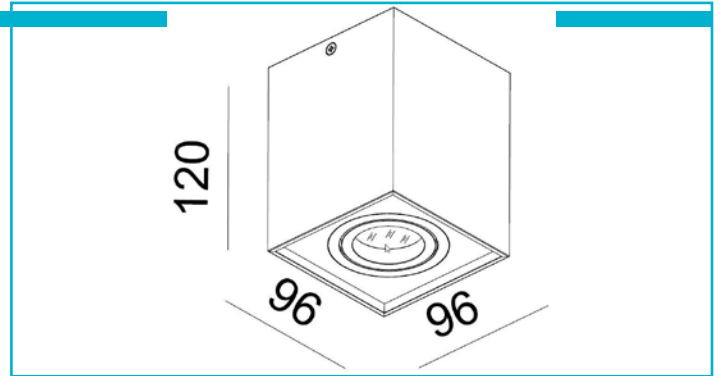

Deckenaufbauleuchte
Bengala Square, 1x max. 50 W GU10, Schwarz
**Besonderheiten**

- wechselbares Leuchtmittel
- dreh- und schwenkbar

Gehäusematerial	Aluminium	Breite	96 mm
Gehäusefarbe	Schwarz	Höhe	120 mm
Montageart	Aufbaumontage	Sockellänge	96 mm
Montageort	Innen	Sockelbreite	96 mm
Montagefläche	Deckenmontage	Artikelgewicht	556 g
Anwendungsbereich	Ungeschützte Außenbereiche begehbar, nicht befahrbar, Überdachte oder teilweise überdachte, befahrbare Außenbereiche, geschützte und ungeschützte Gebäudefassaden, Gebäudeeingänge und Außenwände, Wohnbereiche im Privatbereich	Arbeitstemperatur	-5 bis 40 °C
		IP Schutzart	IP 20
Schutzklasse	I / Schutzerdung		
max. Leistung	1x max. 50 W		
Eingangsspannung	220-240 V/AC 50 / 60 Hz		
Fassung / Sockel	GU10		
Anzahl Sockel	1 STK		
Dimmbar	Ja		
Ansteuerung	Dimmbar über optionales Leuchtmittel		
Bewegungsmelder	Nein		
Ausführung	Ohne Leuchtmittel		
Schwenkwinkel	30 Grad		
Lichtaustrittsflächen	1		
Lichtcharakteristik	Direkt		
Lichtrichtung	Unten		
Länge	96 mm		