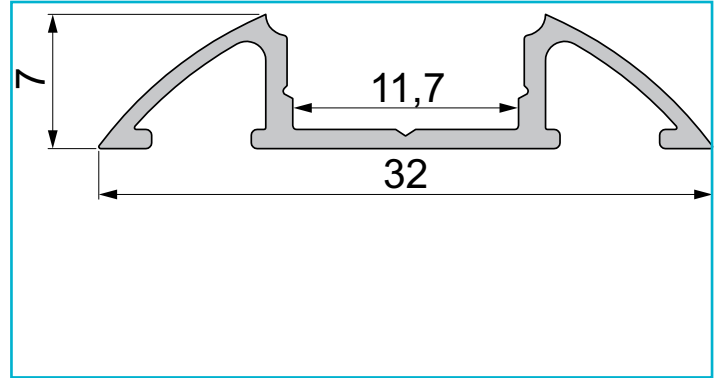

Profil
Unterbau-Profil flach AM-01-10, 3m, Silber

Besonderheiten

- für LED-Stripes bis 11,3 mm Breite

Gehäusematerial	Aluminium
Gehäusefarbe	Silber
Oberflächenstruktur	Matt, Eloxiert
Montageort	Innen, Außen

Wärmeleitfähigkeit 900 J/(kg*K)

Länge	3000 mm
Breite	32 mm
Höhe	7 mm
Artikelgewicht	380 g

Zubehör .

- 978700 Endkappe F-AM-01-10 Set 2 Stk, Weiß, Kunststoff, Weiß
- 978701 Endkappe F-AM-01-10 Set 2 Stk, Grau, Kunststoff, Grau
- 978702 Endkappe F-AM-01-10 Set 2 Stk, Schwarz, Kunststoff, Schwarz
- 983010 Abdeckung P-01-10, 1m, klar, PMMA, Transparent 95% Transmission, 1000 mm
- 983012 Abdeckung P-01-10, 1m, matt, PMMA, Teiltransparent 75% Transmission, 1000 mm
- 983014 Abdeckung P-01-10, 1m, milchig, PMMA, Satiniert 40% Transmission, 1000 mm
- 983016 Abdeckung P-01-10, 3m, klar, PMMA, Transparent 95% Transmission, 3000 mm
- 983017 Abdeckung P-01-10, 3m, matt, PMMA, Teiltransparent 75% Transmission, 3000 mm
- 983018 Abdeckung P-01-10, 3m, milchig, PMMA, Satiniert 40% Transmission, 3000 mm
- 983060 Abdeckung P-01-10, 4m, klar, PMMA, Transparent 95% Transmission, 4000 mm
- 983061 Abdeckung P-01-10, 4m, matt, PMMA, Teiltransparent 75% Transmission, 4000 mm
- 983062 Abdeckung P-01-10, 4m, milchig, PMMA, Satiniert 40% Transmission, 4000 mm