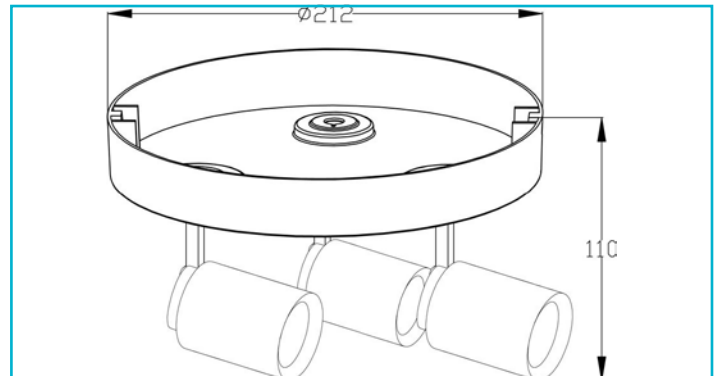

**Deckenaufbauleuchte**  
**Librae Round III, 3x max. 50 W GU10, Schwarz**
**Besonderheiten**

- wechselbares Leuchtmittel (GU10)
- dreh- und schwenkbar
- max. 50 W pro Leuchte

<b>Gehäusematerial</b>	Aluminium
<b>Gehäusefarbe</b>	Schwarz
<b>Oberflächenstruktur</b>	Matt
<b>Montageart</b>	Aufbaumontage
<b>Montageort</b>	Innen
<b>Montagefläche</b>	Deckenmontage
<b>Schutzklasse</b>	I / Schutzerdung
<b>max. Leistung</b>	3x max. 50 W
<b>Eingangsspannung</b>	220-240 V/AC 50 / 60 Hz
<b>Fassung / Sockel</b>	GU10
<b>Anzahl Sockel</b>	3 STK
<b>Dimmbar</b>	Ja
<b>Ansteuerung</b>	Dimmbar über optionales Leuchtmittel
<b>Bewegungsmelder</b>	Nein
<b>Ausführung</b>	Ohne Leuchtmittel
<b>Schwenkwinkel</b>	90 Grad
<b>Lichtaustrittsflächen</b>	3
<b>Lichtcharakteristik</b>	Direkt
<b>Lichtrichtung</b>	Unten
<b>Höhe</b>	110 mm
<b>Durchmesser</b>	65 mm
<b>Sockelhöhe</b>	30 mm
<b>Sockel H x Ø</b>	30 x 212 mm
<b>Sockeldurchmesser</b>	212 mm
<b>Artikelgewicht</b>	1170 g
<b>Arbeitstemperatur</b>	-5 bis 40 °C
<b>Lagertemperatur</b>	-10 bis 40 °C
<b>IP Schutzart</b>	IP 20