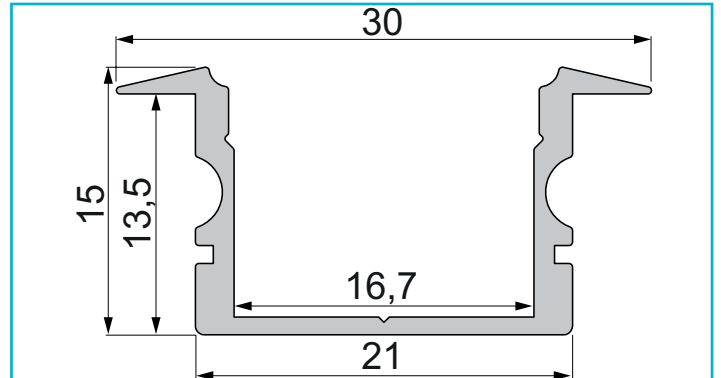

Profil
T-Profil hoch ET-02-15, 2m, Schwarz

Besonderheiten

- für LED-Stripes bis 16,3 mm Breite

Gehäusematerial	Aluminium
Gehäusefarbe	Schwarz
Oberflächenstruktur	Matt, Eloxiert
Montageort	Innen, Außen
Wärmeleitfähigkeit	900 J/(kg*K)
Länge	2000 mm
Breite	30 mm
Höhe	15 mm
Artikelgewicht	406 g

Profil
T-Profil hoch ET-02-15, 2m, Schwarz

Zubehör •

- 930348**  3M Doppelseitiges Klebeband 50000x15x0,2mm
- 930349**  3M Doppelseitiges Klebeband 50000x20x0,2mm
- 987008**  2er Set Halteklammern für AU-15, Metall
- 987080**  Universal Halteclip Aufnahme (schwenkbar) Set 2 Stk, Metall, Silber