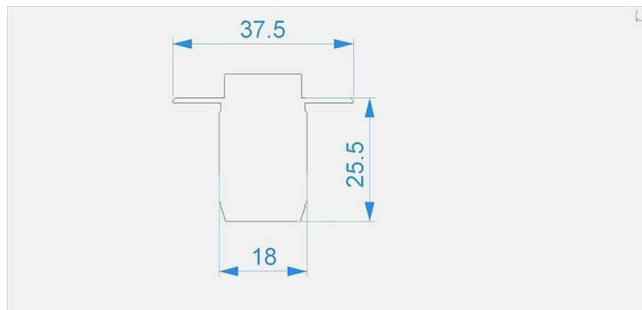

Artikel Nr.: 979201

Endkappe H-ET-03-10 Set 2 Stk passend für

Charakteristik

Material	Kunststoff
Farbe	Grau
Optik	

Abmessungen und Gewicht

Länge	37,5 mm
Breite	25,5 mm
Höhe	
Durchmesser	
Gewicht	5 g

Montage

Befestigungsmöglichkeiten

Artikel Nr.: 979201

End Cap H-ET-03-10 Set 2 pcs suitable for

Characteristics

Material	plastic
Color	gray
Optic	

Dimensions & Weight

Length	37,5 mm
Width	25,5 mm
Height	
Diameter	
Product Weight	5 g