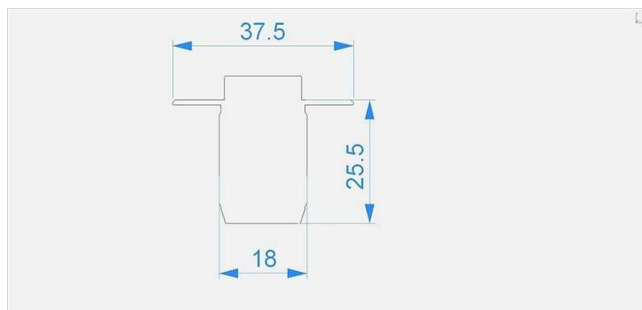

Artikel Nr.: 979201

Endkappe H-ET-03-10 Set 2 Stk passend für

Charakteristik

Material	Kunststoff
Farbe	Grau
Optik	

Abmessungen und Gewicht

Länge	37,5 mm
Breite	25,5 mm
Höhe	
Durchmesser	
Gewicht	5 g

Montage

Befestigungsmöglichkeiten

Artikel Nr.: 979201

End Cap H-ET-03-10 Set 2 pcs suitable for

Characteristics

Material	plastic
Color	gray
Optic	

Dimensions & Weight

Length	37,5 mm
Width	25,5 mm
Height	
Diameter	
Product Weight	5 g