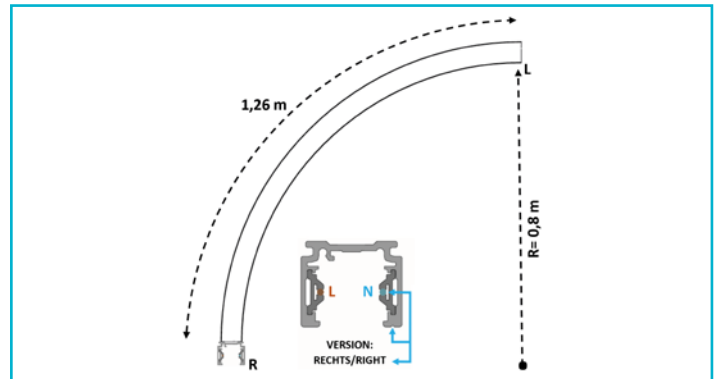

1-Phasen Schienensystem**D One Aufbauschiene, Curved 90°, R=0,8m, rechts/weiß****Besonderheiten**

- Curved Schiene 90° (Radius 0,8m)
- ermöglicht völlig neue Gestaltungsformen (Ecke, Halbkreis, Kreis, Welle)
- Segmentlänge 1,26m
- nur geeignet für Standard- Stromschienenadapter (Länge max. 8cm)
- Mini-Bauform mit einer Stromphase

Gehäusematerial	Aluminium
Gehäusefarbe	Weiß
Montageart	Aufbaumontage
Montageort	Innen
Montagefläche	Deckenmontage
Schutzklasse	I / Schutzerdung
Eingangsspannung	220-240 V/AC 50 / 60 Hz
Ausgangsstrom	16 A
Dimmbar	Ja
IP Schutzart	IP 20

Länge	1260 mm
Breite	22,2 mm
Höhe	26,2 mm
Artikelgewicht	584 g

Zubehör .

- 720032**  D One Deckenbefestigung Flex, weiß, Metall, Verkehrsweiß RAL 9016 || Weiß
- 720046**  D One Abhängehalter CURVED mit 3m Seil, weiß, Metall, Verkehrsweiß RAL 9016 || Weiß