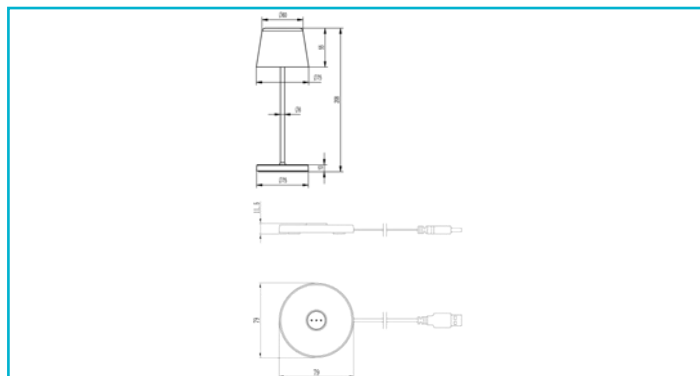

**Akkuleuchte
Set Canis Mini Weiß + Ladesockel**

Entdecken Sie unsere tragbaren LED-Akkuleuchten der Canis Serie. Mit 2,3 W Leistung und 110 lm Helligkeit bieten unsere Leuchten eine besonders weite und angenehme Lichtverteilung. Dank der stufenlosen Dimmfunktion über den praktischen Touchsensor können Sie die Beleuchtung nach Ihren Wünschen anpassen. Wählen Sie aus 2 Lichtfarbstufen, um die perfekte Atmosphäre zu schaffen. Und das Beste? Eine Akkuladung reicht für mehr als acht Stunden Leuchtdauer. Mit der optionalen Ladestation können Sie bis zu fünfzehn Leuchten gleichzeitig aufladen und haben immer genügend Lichtquellen zur Verfügung. Wählen Sie aus acht verschiedenen Farben, darunter auch trendige Pastelltöne,

Gehäusematerial	Aluminium
Gehäusefarbe	Weiß
Oberflächenstruktur	Matt
Material Lichtaustritt	Polycarbonat - PC
Oberfläche Lichtaustritt	Klar
Montageort	Innen, Außen
Funktionen	Nightsaver
Schutzklasse	III / Schutzkleinspannung
Leistungsaufnahme	2,3 W
Eingangsspannung	3,7 V/DC
Dimmbar	Ja
Ansteuerung	Touch-Sensor
Bewegungsmelder	Nein
Akku/Batterie betrieben	Ja
Akku/Batterie enthalten	Ja
Akku-/Batterieanzahl	1 STK
Akku-/Batterietyp	3,7 V Lithium-Ionen Akku (903050)
Akku-/Batteriekapazität	3000 mAh
Akku-/Batteriespannung	3,7 V
Akkuladezeit	4,5 h
Akkulaufzeit	8 h

Lichtrichtung	Unten
Höhe	208 mm
Durchmesser	76 mm
Artikelgewicht	437 g
Arbeitstemperatur	-20 bis 40 °C
Lagertemperatur	-20 bis 50 °C
IP Schutzart	IP 65
IK Schutzklasse	IK04
Lebensdauer L70 / B50	20000 h
Energieverbrauch	3 kWh/1000h

Lichtquelle	LED, Lichtquelle wechselbar TC
Lichtfarbe	Warmweiß (WW)
Farbtemperatur	2200/3000 K
Farbwiedergabe (Ra)	80
Bemessungslichtstrom	110 lm
Lichtausbeute	47,8 lm/W
Abstrahlwinkel	100 Grad

Lichtaustrittsflächen	1
Lichtcharakteristik	Direkt