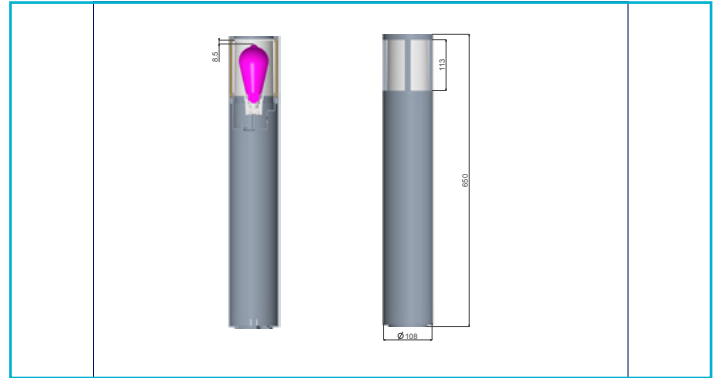

**Pollerleuchte****Facado 2 Round opal 650mm, 1x max 20 W, E27, Rost**

Unsere Pollerleuchten der Serie FACADO bieten durch die Schutzart IP 65 einen sehr guten Witterungsschutz. Wählen Sie je nach individuellem Bedarf zwischen einem opalen Diffusor oder einem klaren Diffusor in Rauchglasoptik. Die Serie ist in zwei verschiedenen Größen (650 mm / 1.000 mm) erhältlich und verfügt über eine E27-Fassung für austauschbare Leuchtmittel. Der neu gestaltete Leuchtenkopf sorgt für eine deutlich verbesserte Ausleuchtung. Die aus hochwertigem Aluminiumdruckguss gefertigte Leuchte FACADO ist in den Farben Dunkelgrau und Rost sowie in eckiger und runder Form erhältlich.

Die IP67-Anschlussbox verfügt über eine doppelte M20-

**Besonderheiten**

- Witterungsschutz mit IP65
- IP67 Anschlussbox passend u.a für Erdkabel 3x1,5 mm<sup>2</sup> / 5x1,5 mm<sup>2</sup> / 3x2,5 mm<sup>2</sup>
- verbesserte Ausleuchtung durch neu entwickelten Leuchtenkopf
- wahlweise mit opalem oder transparenten Diffusor in Rauchglas-Optik
- ideal geeignet für u.a. ST64 Kolben und A60/70 Birnen

<b>Gehäusematerial</b>	Aluminium, Polycarbonat
<b>Gehäusefarbe</b>	Rost
<b>Oberflächenstruktur</b>	Matt
<b>Material Lichtaustritt</b>	Polycarbonat - PC
<b>Farbe Lichtaustritt</b>	Weiß
<b>Oberfläche Lichtaustritt</b>	Transparent
<b>Schutzklasse</b>	I / Schutzerdung
<b>max. Leistung</b>	1x max. 20 W
<b>Eingangsspannung</b>	220-240 V/AC 50 / 60 Hz
<b>Fassung / Sockel</b>	E27
<b>Leuchtmittelbauform</b>	A60, A70, ST64
<b>Anzahl Sockel</b>	1 STK
<b>Dimmbar</b>	Ja
<b>Ansteuerung</b>	Dimmbar über optionales Leuchtmittel
<b>Bewegungsmelder</b>	Nein
<b>Ausführung</b>	Ohne Leuchtmittel
<b>Lichtaustrittsflächen</b>	5
<b>Lichtcharakteristik</b>	Direkt
<b>Lichtrichtung</b>	Oben, Seite
<b>Höhe</b>	650 mm
<b>Durchmesser</b>	108 mm
<b>Artikelgewicht</b>	1909 g
<b>Arbeitstemperatur</b>	-20 bis 40 °C
<b>Lagertemperatur</b>	-10 bis 60 °C
<b>IP Schutzart</b>	IP 65
<b>IK Schutzklasse</b>	IK05