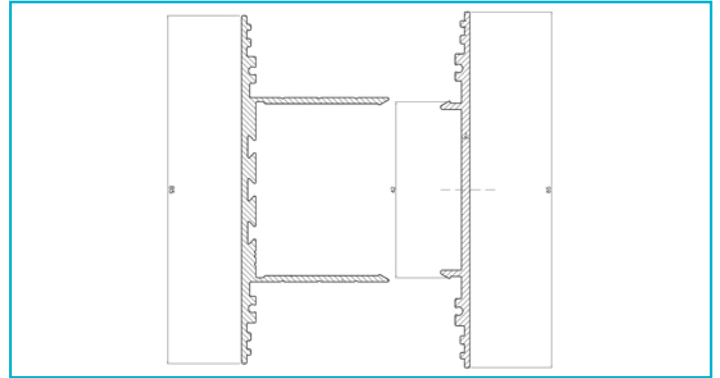

**Profil**  
**PLANOBSH für Wandmontage, 85x38mm, alu eloxiert mit LED-Träger, 2,5m**

**Besonderheiten**

- universell einsetzbares Leuchtenprofil
- Uplight für LED-Stripes bis 31 mm Breite
- Downlight für LED-Stripes bis 31 mm Breite
- inkl. LED-Träger

<b>Gehäusematerial</b>	Aluminium
<b>Gehäusefarbe</b>	Aluminium
<b>Oberflächenstruktur</b>	Eloxiert

<b>Länge</b>	2500 mm
<b>Breite</b>	38 mm
<b>Höhe</b>	85 mm
<b>Artikelgewicht</b>	3205 g

**Zubehör •**

<b>988087</b>		PLANO ES & BSH & MS Uplight Abdeckung flach opal, 2,5m, PMMA, Opal, 2500 mm
<b>840192</b>		Power, SMD, 24V-20W, 2700K, 5m, Kupfer, Weiß
<b>988089</b>		PLANO ES & BSH Abdeckung hoch opal, 2,5m, PMMA, Opal, 2500 mm
<b>840193</b>		Power, SMD, 24V-20W, 3000K, 5m, Kupfer, Weiß
<b>988091</b>		PLANO ES & BSH & MS Uplight Abdeckung flach Mikroprisma, 2,5m, PMMA, Mikroprismatisch, 2500 mm
<b>840194</b>		Power, SMD, 24V-20W, 4000K, 5m, Kupfer, Weiß
<b>988106</b>		PLANO BSH Endkappe Aufbau alu eloxiert, Aluminium, Aluminium
<b>862124</b>		LONG-FLAT, CV, LT-45-24, Kunststoff, Schwarz
<b>988115</b>		PLANO BSH Endkappe hoch Aufbau alu eloxiert, Aluminium, Aluminium
<b>862094</b>		LONG-FLAT, CV, LT-60-24, Kunststoff, Weiß
<b>988202</b>		Plano BSH Längsverbinder, Metall
<b>862126</b>		LONG-FLAT, CV, LT-100-24, Kunststoff, Schwarz
<b>988205</b>		Plano BSH Eckverbinder, Metall
<b>862173</b>		LONG-FLAT, CV, LT-150-24, Kunststoff, Schwarz
<b>988206</b>		Plano Wandhalter, aluminium, Metall
<b>988095</b>		PLANO ES u. MS - Seilabhängungsset, paarweise, Metall