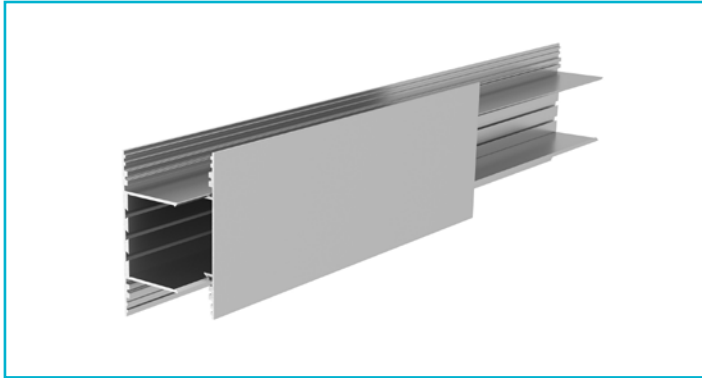

**Profil**  
**PLANOBSH für Wandmontage, 85x38mm, alu eloxiert mit LED-Träger, 2,5m**

**Besonderheiten**

- universell einsetzbares Leuchtenprofil
- Uplight für LED-Stripes bis 31 mm Breite
- Downlight für LED-Stripes bis 31 mm Breite
- inkl. LED-Träger

<b>Gehäusematerial</b>	Aluminium
<b>Gehäusefarbe</b>	Aluminium
<b>Oberflächenstruktur</b>	Eloxiert

<b>Länge</b>	2500 mm
<b>Breite</b>	38 mm
<b>Höhe</b>	85 mm
<b>Artikelgewicht</b>	3205 g

**Zubehör •**

<b>988087</b>		PLANO ES & BSH & MS Uplight Abdeckung flach opal, 2,5m, PMMA, Opal, 2500 mm
<b>840192</b>		Power, SMD, 24V-20W, 2700K, 5m, Kupfer, Weiß
<b>988089</b>		PLANO ES & BSH Abdeckung hoch opal, 2,5m, PMMA, Opal, 2500 mm
<b>840193</b>		Power, SMD, 24V-20W, 3000K, 5m, Kupfer, Weiß
<b>988091</b>		PLANO ES & BSH & MS Uplight Abdeckung flach Mikroprisma, 2,5m, PMMA, Mikroprismatisch, 2500 mm
<b>840194</b>		Power, SMD, 24V-20W, 4000K, 5m, Kupfer, Weiß
<b>988106</b>		PLANO BSH Endkappe Aufbau alu eloxiert, Aluminium, Aluminium
<b>862124</b>		LONG-FLAT, CV, LT-45-24, Kunststoff, Schwarz
<b>988115</b>		PLANO BSH Endkappe hoch Aufbau alu eloxiert, Aluminium, Aluminium
<b>862094</b>		LONG-FLAT, CV, LT-60-24, Kunststoff, Weiß
<b>988202</b>		Plano BSH Längsverbinder, Metall
<b>862126</b>		LONG-FLAT, CV, LT-100-24, Kunststoff, Schwarz
<b>988205</b>		Plano BSH Eckverbinder, Metall
<b>862173</b>		LONG-FLAT, CV, LT-150-24, Kunststoff, Schwarz
<b>988206</b>		Plano Wandhalter, aluminium, Metall
<b>988095</b>		PLANO ES u. MS - Seilabhängungsset, paarweise, Metall