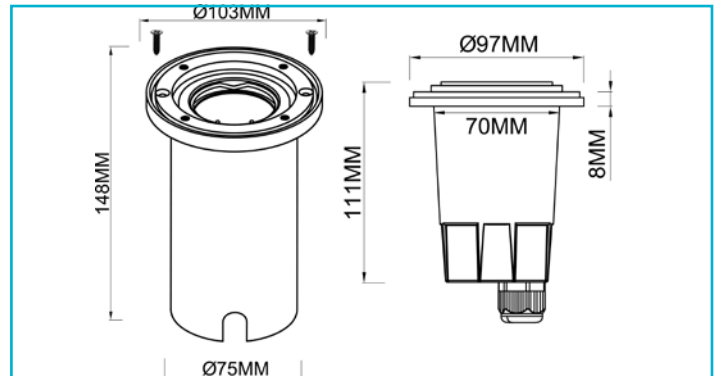

Bodeneinbauleuchte
Aton Round Set, 1x max. 7 W GU10, Schwarz

Simple und gut - mit ihrer robusten Konstruktion liefert die Serie ATON eine edle Bodeneinbauleuchtung zu schmalen Preis. Die wechselbaren Leuchtmittel erlauben eine individuelle Beleuchtungslösung mit Weitblick.

Gehäusematerial	Edelstahl
Gehäusefarbe	Silber
Montageart	Einbaumontage
Montageort	Außen
Montagefläche	Bodenmontage
Funktionen	Begehbar - 5 kN
Schutzklasse	II / Schutzisolierung
max. Leistung	1x max. 7 W
Eingangsspannung	220-240 V/AC 50 / 60 Hz
Fassung / Sockel	GU10
Anzahl Sockel	1 STK
Dimmbar	Ja
Ansteuerung	Dimmbar über optionales Leuchtmittel
Bewegungsmelder	Nein
Ausführung	Ohne Leuchtmittel
Lichtaustrittsflächen	1
Lichtcharakteristik	Direkt
Lichtrichtung	Oben
Höhe	111 mm
Durchmesser	97 mm
Produktmaß Einbautiefe	148 mm
Ausschnittsmaß Durchmesser	70 mm
Artikelgewicht	657 g
Lagertemperatur	-10 bis 50 °C
IP Schutzart	IP 67
IK Schutzklasse	IK08
Belastung Kraft max.	5 kN