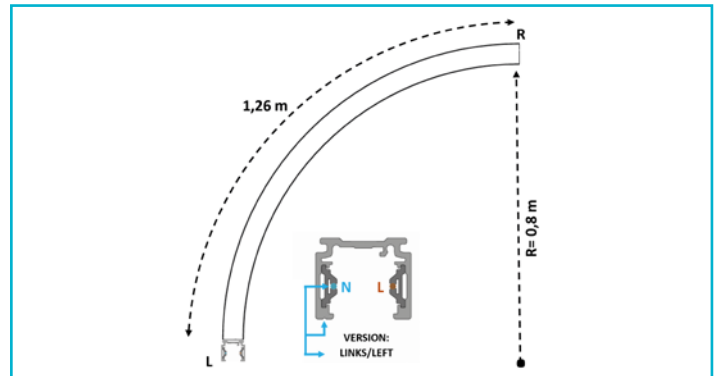

1-Phasen Schienensystem**D One Aufbauschiene, Curved 90°, R=0,8m, links/schwarz****Besonderheiten**

- Curved Schiene 90° (Radius 0,8m)
- ermöglicht völlig neue Gestaltungsformen (Ecke, Halbkreis, Kreis, Welle)
- Segmentlänge 1,26m
- nur geeignet für Standard- Stromschienenadapter (Länge max. 8cm)
- Mini-Bauform mit einer Stromphase

Gehäusematerial	Aluminium
Gehäusefarbe	Schwarz
Montageart	Aufbaumontage
Montageort	Innen
Montagefläche	Deckenmontage
Schutzklasse	I / Schutzerdung
Eingangsspannung	220-240 V/AC 50 / 60 Hz
Ausgangsstrom	16 A
Dimmbar	Ja
IP Schutzart	IP 20

Länge	1260 mm
Breite	22,2 mm
Höhe	26,2 mm
Artikelgewicht	584 g

Zubehör .

- 720033**  D One Deckenbefestigung Flex, schwarz, Metall, Graphitschwarz RAL 9011 || Schwarz
- 720047**  D One Abhängehalter CURVED mit 3m Seil, schwarz, Metall, Graphitschwarz RAL 9011 || Schwarz