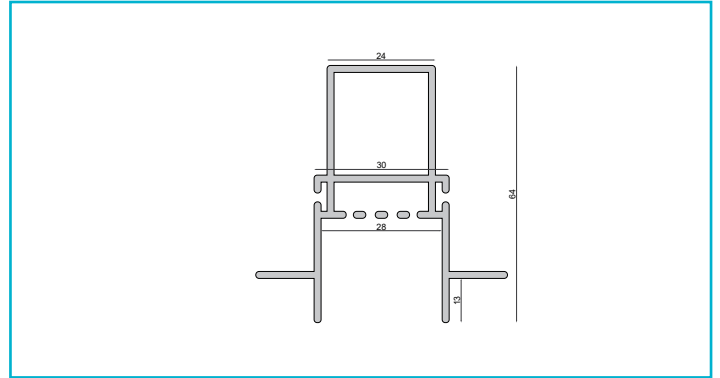

**Profil**  
**Combo Einbau Trafoprofil mit Flügel, 13mm, 1 m schwarz**

<b>Gehäusematerial</b>	Aluminium
<b>Gehäusefarbe</b>	Schwarz
<b>Montageort</b>	Innen, Außen

<b>Länge</b>	1000 mm
<b>Breite</b>	66 mm
<b>Höhe</b>	63 mm

**Zubehör -**

- 988138**  Combo Einbau/Fassade/Dämmung 2 St. Endkappe Verbindung Montageprofil - Trafoprofil, schwarz, ABS, Schwarz
- 988140**  Combo Einbau/Fassade/Dämmung 2 St. Endkappe Trafoprofil, schwarz, ABS, Weiß
- 988139**  Combo Einbau/Fassade/Dämmung 2 St. Endkappe Verbindung Montageprofil - Trafoprofil, weiß, ABS, Schwarz

**Zubehör -**

- 988180**  Combo Putzleiste - Bündig, Styropor 24x29x1000, weiß, EPS, Weiß
- 988179**  Combo Putzleiste - Putzkante, Styropor 40x29x1000, weiß, EPS, Weiß
- 970814**  Combo Anschlussprofil für Spachtelarbeiten Aluminium natur, 2 m, Aluminium, Aluminium
- 970818**  Combo Anschlussprofil für Spachtelarbeiten weiß, 2 m, Aluminium, Weiß
- 970816**  Combo Anschlussprofil für Spachtelarbeiten schwarz, 2 m, Aluminium, Schwarz
- 988174**  Combo Verbinder und Absturzsicherung, Stahl, Edelstahl
- 988177**  Combo Verbinder Set 2 Stk. 0/0, aluminium natur, Stahl, Edelstahl
- 988178**  Combo Verbinder Set 2 Stk. 0/90, aluminium natur, Stahl, Edelstahl
- 988175**  Combo Verbinder Set 2 Stk. 90/0, aluminium natur, Stahl, Edelstahl
- 988141**  Combo Einbau/Fassade/Dämmung 2 St. Endkappe Trafoprofil, weiß, ABS, Weiß