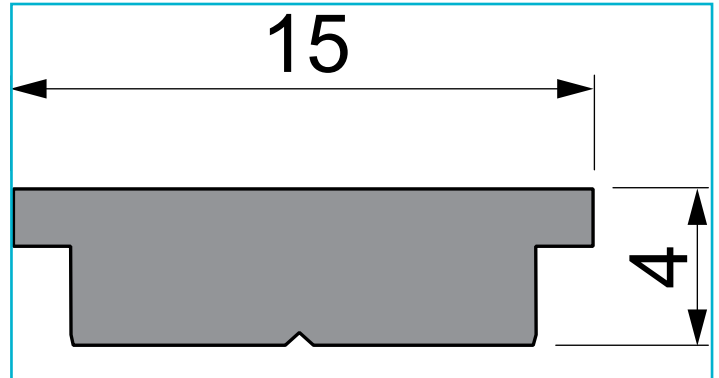

Profil
Trägerprofil, LED-Träger T-01-10, 1,25m, Silber**Besonderheiten**

- passend für EL-03-10 Serie

Gehäusematerial	Aluminium
Gehäusefarbe	Silber
Oberflächenstruktur	Naturbelassen
Montageort	Innen, Außen
Wärmeleitfähigkeit	900 J/(kg*K)
Länge	1250 mm
Breite	14,9 mm
Höhe	3,8 mm
Artikelgewicht	165 g