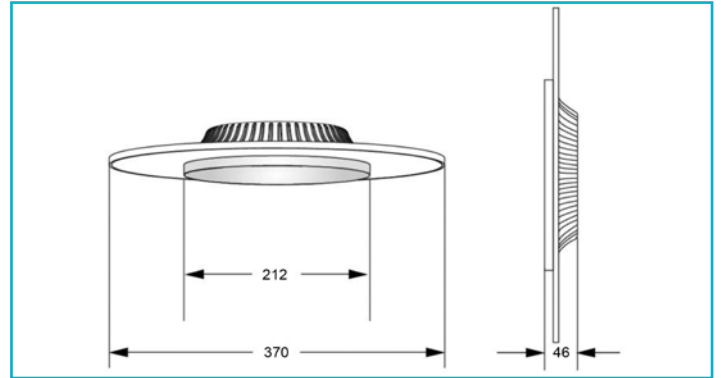

Deckenaufbauleuchte
Set, Zaniah 370 mm, 18 W, DIM, 3000 K, Cover Weiß

 IK05

Während die meisten Deckenaufbauleuchten auf ebene Oberflächen und Abdeckungen setzen, stellt die ZANIAH ihr 360°-Leuchtmittel [wahlweise als 12W-, 18W- und 24W-Variante] bewusst in den Vordergrund. Durch die austauschbare Abdeckung lässt sich die ZANIAH auch nach der Installation optisch verändern. Die Abdeckungen gibt es in 8 Farbvarianten und lassen damit viel Spielraum zur Individualisierung.

Besonderheiten

- mit farbigen Abdeckungen individualisierbar
- 360° Abstrahlwinkel
- als Wand- und Deckenleuchte einsetzbar

Gehäusematerial	Aluminium	Lebensdauer L70 / B50	50000 h
Gehäusefarbe	Weiß	Schaltzyklen	25000
Material Lichtaustritt	Kunststoff	Energieverbrauch	18 kWh/1000h
		EEL	G
Schutzklasse	II / Schutzisolierung		
Leistungsaufnahme	18 W		
Leistungsaufnahme Bereitschaftsmodus	0,5 W		
Eingangsspannung	220-240 V/AC 50 / 60 Hz		
Netzgerät inkl.	Ja		
Dimmbar	Ja		
Ansteuerung	Phasenanschnittsdimmer, Phasenabschnittsdimmer		
Bewegungsmelder	Nein		
Lichtquelle	LED, Lichtquelle nicht wechselbar		
Farbtemperatur	3000 K		
Farbkonsistenz	6 SDCM		
Farbkonsistenz Lichtquelle	6 SDCM		
Farbwiedergabe (Ra)	80		
Bemessungslichtstrom	2020 lm		
Abstrahlwinkel	120 Grad		
120°/Verteilungscharakteristik	NDLS		
Lichtaustrittsflächen	2		
Lichtcharakteristik	Direkt, Indirekt		
Lichtrichtung	Unten, Hinten		
Höhe	46 mm		
Durchmesser	370 mm		
Arbeitstemperatur	-20 bis 45 °C		
Lagertemperatur	-10 bis 60 °C		
IP Schutzart	IP 20		
IK Schutzklasse	IK05		