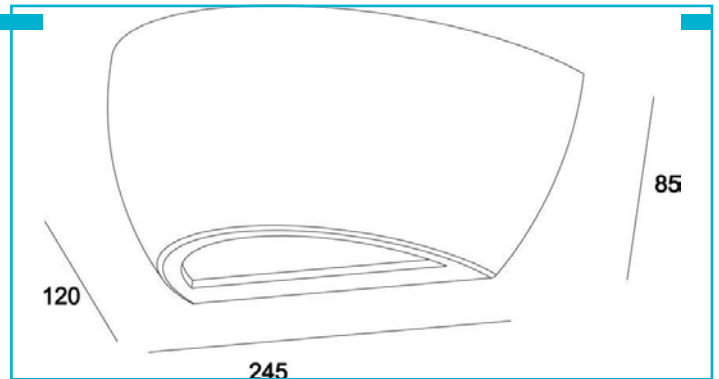

**Wandaufbauleuchte**  
**Netito II, 1x max. 25 W E14, Grau**
**Besonderheiten**

- wechselbares Leuchtmittel (R7S 78mm)
- überstreichbar

|                               |                                      |
|-------------------------------|--------------------------------------|
| <b>Gehäusematerial</b>        | Beton                                |
| <b>Gehäusefarbe</b>           | Grau                                 |
| <b>Material Lichtaustritt</b> | Glas                                 |
| <b>Farbe Lichtaustritt</b>    | Weiß                                 |
| <b>Montageort</b>             | Innen                                |
| <b>Schutzklasse</b>           | I / Schutzerdung                     |
| <b>max. Leistung</b>          | 1x max. 25 W                         |
| <b>Eingangsspannung</b>       | 220-240 V/AC 50 / 60 Hz              |
| <b>Fassung / Sockel</b>       | E14                                  |
| <b>Anzahl Sockel</b>          | 1 STK                                |
| <b>Dimmbar</b>                | Ja                                   |
| <b>Ansteuerung</b>            | Dimmbar über optionales Leuchtmittel |
| <b>Bewegungsmelder</b>        | Nein                                 |
| <b>Ausführung</b>             | Ohne Leuchtmittel                    |
| <b>Lichtaustrittsflächen</b>  | 2                                    |
| <b>Lichtcharakteristik</b>    | Direkt, Indirekt                     |
| <b>Lichtrichtung</b>          | Oben, Unten                          |
| <b>Länge</b>                  | 245 mm                               |
| <b>Breite</b>                 | 120 mm                               |
| <b>Höhe</b>                   | 85 mm                                |
| <b>Sockellänge</b>            | 158 mm                               |
| <b>Sockel L x B x H</b>       | 158 x 38 x 53 mm                     |
| <b>Sockelbreite</b>           | 38 mm                                |
| <b>Sockelhöhe</b>             | 53 mm                                |
| <b>Artikelgewicht</b>         | 1107 g                               |
| <b>Arbeitstemperatur</b>      | -5 bis 40 °C                         |
| <b>Lagertemperatur</b>        | -10 bis 60 °C                        |
| <b>IP Schutzart</b>           | IP 20                                |