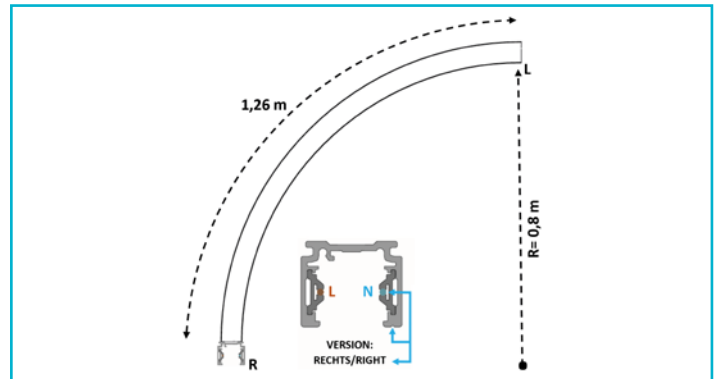

1-Phasen Schienensystem**D One Aufbauschiene, Curved 90°, R=0,8m, rechts/schwarz****Besonderheiten**

- Curved Schiene 90° (Radius 0,8m)
- ermöglicht völlig neue Gestaltungsformen (Ecke, Halbkreis, Kreis, Welle)
- Segmentlänge 1,26m
- nur geeignet für Standard- Stromschienenadapter (Länge max. 8cm)
- Mini-Bauform mit einer Stromphase

Gehäusematerial	Aluminium
Gehäusefarbe	Schwarz
Montageart	Aufbaumontage
Montageort	Innen
Montagefläche	Deckenmontage
Schutzklasse	I / Schutzerdung
Eingangsspannung	220-240 V/AC 50 / 60 Hz
Ausgangsstrom	16 A
Dimmbar	Ja
IP Schutzart	IP 20

Länge	1260 mm
Breite	22,2 mm
Höhe	26,2 mm
Artikelgewicht	590 g

Zubehör .

- 720033**  D One Deckenbefestigung Flex, schwarz, Metall, Graphitschwarz RAL 9011 || Schwarz
- 720047**  D One Abhängehalter CURVED mit 3m Seil, schwarz, Metall, Graphitschwarz RAL 9011 || Schwarz