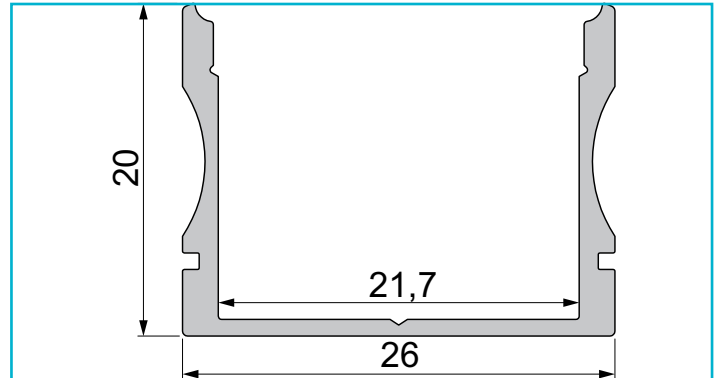

Profil
U-Profil hoch AU-02-20, 3m, Silber

Besonderheiten

- für LED-Stripes bis 21,3 mm Breite

Gehäusematerial	Aluminium
Gehäusefarbe	Silber
Oberflächenstruktur	Matt, Eloxiert
Montageort	Innen, Außen

Wärmeleitfähigkeit 900 J/(kg*K)

Länge	3000 mm
Breite	26 mm
Höhe	20 mm
Artikelgewicht	635 g

Zubehör .

- 978161**  Endkappe P-AU-02-20 Set 2 Stk, Grau, Kunststoff, Grau
- 978351**  Endkappe H-AU-02-20 Set 2 Stk, Grau, Kunststoff, Grau
- 978361**  Endkappe R-AU-02-20 Set 2 Stk, Grau, Kunststoff, Grau
- 983040**  Abdeckung P-01-20, 1m, klar, PMMA, Transparent 95% Transmission, 1000 mm
- 983041**  Abdeckung P-01-20, 2m, klar, PMMA, Transparent 95% Transmission, 2000 mm
- 983044**  Abdeckung P-01-20, 1m, milchig, PMMA, Satiniert 40% Transmission, 1000 mm
- 983045**  Abdeckung P-01-20, 2m, milchig, PMMA, Satiniert 40% Transmission, 2000 mm
- 983046**  Abdeckung P-01-20, 3m, milchig, PMMA, Satiniert 40% Transmission, 3000 mm
- 984044**  Abdeckung H-01-20, 1m, milchig, PMMA, Satiniert 40% Transmission, 1000 mm
- 984045**  Abdeckung H-01-20, 2m, milchig, PMMA, Satiniert 40% Transmission, 2000 mm
- 984544**  Abdeckung R-01-20, 1m, milchig, PMMA, Satiniert 40% Transmission, 1000 mm

Zubehör .

- 984545**  Abdeckung R-01-20, 2m, milchig, PMMA, Satiniert 40% Transmission, 2000 mm
- 930345**  3M Doppelseitiges Klebeband 50000x8x0,2mm
- 930346**  3M Doppelseitiges Klebeband 50000x10x0,2mm
- 930347**  3M Doppelseitiges Klebeband 50000x12x0,2mm
- 930348**  3M Doppelseitiges Klebeband 50000x15x0,2mm
- 930349**  3M Doppelseitiges Klebeband 50000x20x0,2mm
- 930350**  3M Doppelseitiges Klebeband 50000x25x0,2mm
- 987010**  2er Set Halteklammern für AU-20, Metall
- 987080**  Universal Halteclip Aufnahme (schwenkbar) Set 2 Stk, Metall, Silber