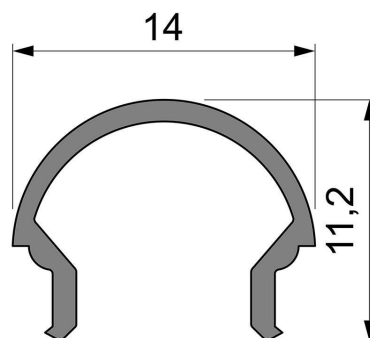

Artikel Nr.: 984502

Abdeckung R-01-08 passend für

Charakteristik

Material	Kunststoff
Farbe	
Optik	matt 75% Transmission

Abmessungen und Gewicht

Länge	1000 mm
Breite	14 mm
Höhe	11,15 mm
Durchmesser	
Gewicht	36 g

Montage

Befestigungsmöglichkeiten

Artikel Nr.: 984502

Cover R-01-08 suitable for

Characteristics

Material	plastic
Color	
Optic	matt 75% transmission

Dimensions & Weight

Length	1000 mm
Width	14 mm
Height	11,15 mm
Diameter	
Product Weight	36 g