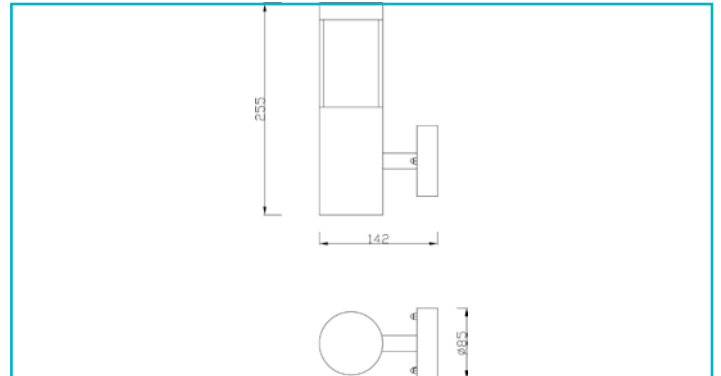

Wandaufbauleuchte
Porrima II, 1x max. 5 W GU10, Silber

 IP44

Gehäusematerial	Edelstahl
Gehäusefarbe	Silber
Oberflächenstruktur	Gebürstet
Material Lichtaustritt	Kunststoff
Farbe Lichtaustritt	Weiß
Montageart	Aufbaumontage
Montageort	Außen
Montagefläche	Wandmontage
Schutzklasse	I / Schutzerdung
max. Leistung	1x max. 5 W
Eingangsspannung	220-240 V/AC 50 / 60 Hz
Fassung / Sockel	GU10
Anzahl Sockel	1 STK
Dimmbar	Ja
Ansteuerung	Dimmbar über optionales Leuchtmittel
Bewegungsmelder	Nein
Ausführung	Ohne Leuchtmittel
Breite	142 mm
Höhe	255 mm
Durchmesser	76 mm
Sockelhöhe	25 mm
Sockel H x Ø	25 x 85 mm
Sockeldurchmesser	85 mm
Artikelgewicht	492 g
Arbeitstemperatur	-20 bis 40 °C
Lagertemperatur	-10 bis 60 °C
IP Schutzart	IP 44