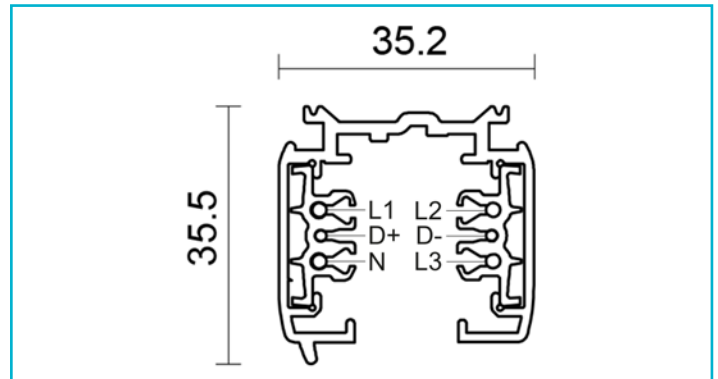

**3-Phasen Schienensystem
D Line DALI Aufbaustromschiene 1m, weiß**

Besonderheiten

- steuerbar mit DALI
- bis zu 3 Phasen [3x 16A] einspeisbar
- bei Eigenkonfektionierung Rückschneidewerkzeug notwendig
- viele verschiedene Befestigungsmöglichkeiten

Gehäusematerial	Aluminium
Gehäusefarbe	Weiß
Montageart	Aufbaumontage
Montageort	Innen
Montagefläche	Deckenmontage
Schutzklasse	I / Schutzerdung
Eingangsspannung	220-440 V/AC 50 / 60 Hz
Ausgangsstrom	16 A
Dimmbar	Ja
Ansteuerung	DALI 1 / DT6, DALI 1 / DT8, DALI 2 / DT6, DALI 2 / DT8
Belastung Gewicht max.	25 kg
IP Schutzart	IP 20
Länge	1000 mm
Breite	35,2 mm
Höhe	35,5 mm
Artikelgewicht	830 g

Zubehör •

710018		D Line/Dali mechanischer Verbinder, Kunststoff, Verkehrsweiß RAL 9016 Weiß
710024		D Line/Dali Steckdosenadapter, Kunststoff, Verkehrsweiß RAL 9016 Weiß
710048		D Line/Dali Seilabhängungshalter mit Deckenrosette 1,5m, Metall, Verkehrsweiß RAL 9016 Weiß
710051		D Line/Dali Rasterdecken Schnellmontageklammer, Metall, Verkehrsweiß RAL 9016 Weiß
710054		D Line/Dali Montageadapter für Zusatzkomp. max. 10kg, M6, Metall Kunststoff, Verkehrsweiß RAL 9016 Weiß

3-Phasen Schienensystem
D Line DALI Aufbaustromschiene 1m, weiß

Zubehör •

- 710523**  D Line DALI Flexverbinder links-rechts, weiß, Kunststoff, Verkehrsweiß RAL 9016 || Weiß
- 710525**  D Line DALI elektrischer Verbinder, weiß, Kunststoff, Verkehrsweiß RAL 9016 || Weiß
- 710527**  D Line DALI 90°-Verbinder links-rechts mit Wechselmechanik, weiß, Kunststoff, Verkehrsweiß RAL 9016 || Weiß
- 710530**  D Line DALI T-Verbinder links-links-rechts mit Wechselmechanik, weiß, Kunststoff, Verkehrsweiß RAL 9016 || Weiß
- 710532**  D Line DALI T-Verbinder rechts-rechts-links mit Wechselmechanik, weiß, Kunststoff, Verkehrsweiß RAL 9016 || Weiß
- 931066**  D LINE DALI, Rückschneidewerkzeug zum kürzen der DALI-Adern, Metall
Kunststoff, Silber
Schwarz