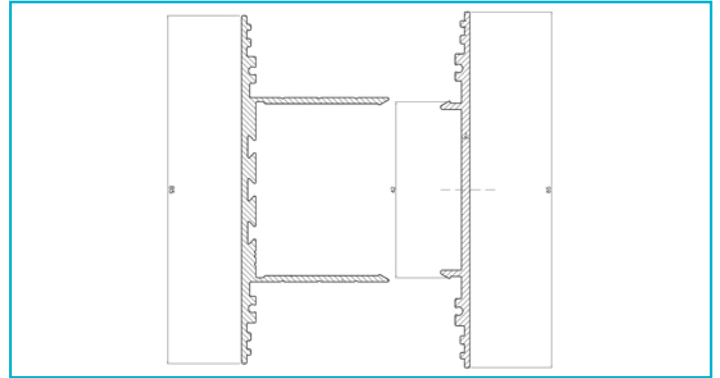

**Profil
PLANO BSH für Wandmontage, 85x38mm, alu eloxiert mit LED-Träger, 2m**
**Besonderheiten**

- universell einsetzbares Leuchtenprofil
- Uplight für LED-Stripes bis 31 mm Breite
- Downlight für LED-Stripes bis 31 mm Breite
- inkl. LED-Träger

Gehäusematerial	Aluminium
Gehäusefarbe	Aluminium
Oberflächenstruktur	Eloxiert

Länge	2000 mm
Breite	38 mm
Höhe	85 mm
Artikelgewicht	2590 g

Zubehör •

988086		PLANO ES & BSH & MS Uplight Abdeckung flach opal, 2m, PMMA, Opal, 2000 mm
840192		Power, SMD, 24V-20W, 2700K, 5m, Kupfer, Weiß
988088		PLANO ES & BSH Abdeckung hoch opal, 2m, PMMA, Opal, 2000 mm
840193		Power, SMD, 24V-20W, 3000K, 5m, Kupfer, Weiß
988090		PLANO ES & BSH & MS Uplight Abdeckung flach Mikroprisma, 2m, PMMA, Mikroprismatisch, 2000 mm
840194		Power, SMD, 24V-20W, 4000K, 5m, Kupfer, Weiß
988106		PLANO BSH Endkappe Aufbau alu eloxiert, Aluminium, Aluminium
862124		LONG-FLAT, CV, LT-45-24, Kunststoff, Schwarz
988115		PLANO BSH Endkappe hoch Aufbau alu eloxiert, Aluminium, Aluminium
862094		LONG-FLAT, CV, LT-60-24, Kunststoff, Weiß
988202		Plano BSH Längsverbinder, Metall
862126		LONG-FLAT, CV, LT-100-24, Kunststoff, Schwarz
988205		Plano BSH Eckverbinder, Metall
862173		LONG-FLAT, CV, LT-150-24, Kunststoff, Schwarz
988206		Plano Wandhalter, aluminium, Metall
988095		PLANO ES u. MS - Seilabhängungsset, paarweise, Metall