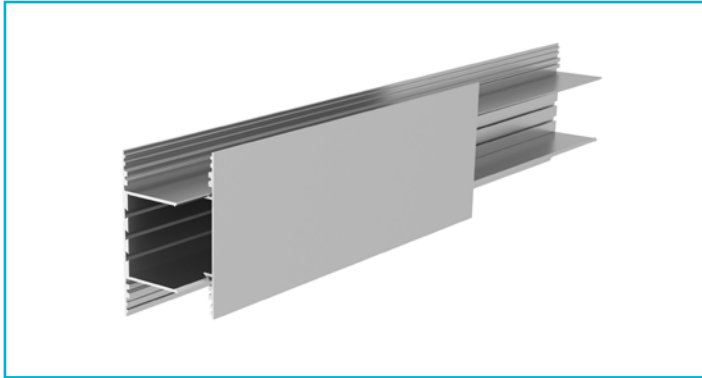

**Profil
PLANO BSH für Wandmontage, 85x38mm, alu eloxiert mit LED-Träger, 2m**
**Besonderheiten**

- universell einsetzbares Leuchtenprofil
- Uplight für LED-Stripes bis 31 mm Breite
- Downlight für LED-Stripes bis 31 mm Breite
- inkl. LED-Träger

Gehäusematerial	Aluminium
Gehäusefarbe	Aluminium
Oberflächenstruktur	Eloxiert

Länge	2000 mm
Breite	38 mm
Höhe	85 mm
Artikelgewicht	2590 g

Zubehör •

988086		PLANO ES & BSH & MS Uplight Abdeckung flach opal, 2m, PMMA, Opal, 2000 mm
840192		Power, SMD, 24V-20W, 2700K, 5m, Kupfer, Weiß
988088		PLANO ES & BSH Abdeckung hoch opal, 2m, PMMA, Opal, 2000 mm
840193		Power, SMD, 24V-20W, 3000K, 5m, Kupfer, Weiß
988090		PLANO ES & BSH & MS Uplight Abdeckung flach Mikroprisma, 2m, PMMA, Mikroprismatisch, 2000 mm
840194		Power, SMD, 24V-20W, 4000K, 5m, Kupfer, Weiß
988106		PLANO BSH Endkappe Aufbau alu eloxiert, Aluminium, Aluminium
862124		LONG-FLAT, CV, LT-45-24, Kunststoff, Schwarz
988115		PLANO BSH Endkappe hoch Aufbau alu eloxiert, Aluminium, Aluminium
862094		LONG-FLAT, CV, LT-60-24, Kunststoff, Weiß
988202		Plano BSH Längsverbinder, Metall
862126		LONG-FLAT, CV, LT-100-24, Kunststoff, Schwarz
988205		Plano BSH Eckverbinder, Metall
862173		LONG-FLAT, CV, LT-150-24, Kunststoff, Schwarz
988206		Plano Wandhalter, aluminium, Metall
988095		PLANO ES u. MS - Seilabhängungsset, paarweise, Metall