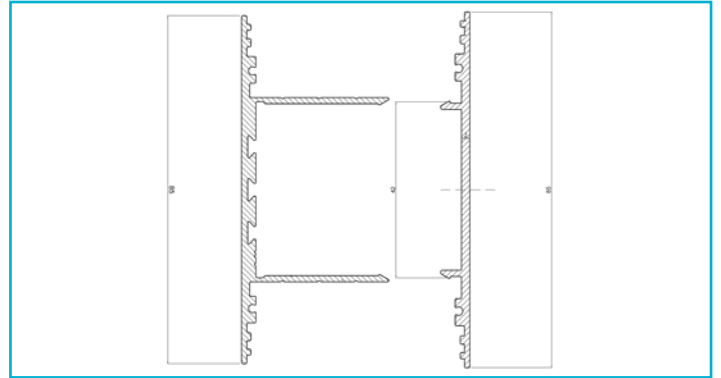

**Profil
PLANO BSH für Wandmontage, 85x38mm, schwarz mit LED-Träger, 2,5m**

Besonderheiten

- universell einsetzbares Leuchtenprofil
- Uplight für LED-Stripes bis 31 mm Breite
- Downlight für LED-Stripes bis 31 mm Breite
- inkl. LED-Träger

Gehäusematerial	Aluminium
Gehäusefarbe	Schwarz
Länge	2500 mm
Breite	38 mm
Höhe	85 mm
Artikelgewicht	3360 g

Zubehör •

988087		PLANO ES & BSH & MS Uplight Abdeckung flach opal, 2,5m, PMMA, Opal, 2500 mm
840192		Power, SMD, 24V-20W, 2700K, 5m, Kupfer, Weiß
988089		PLANO ES & BSH Abdeckung hoch opal, 2,5m, PMMA, Opal, 2500 mm
840193		Power, SMD, 24V-20W, 3000K, 5m, Kupfer, Weiß
988091		PLANO ES & BSH & MS Uplight Abdeckung flach Mikroprisma, 2,5m, PMMA, Mikroprismatisch, 2500 mm
840194		Power, SMD, 24V-20W, 4000K, 5m, Kupfer, Weiß
988107		PLANO BSH Endkappe Aufbau schwarz, Aluminium, Schwarz
862124		LONG-FLAT, CV, LT-45-24, Kunststoff, Schwarz
988116		PLANO BSH Endkappe hoch Aufbau schwarz, Aluminium, Schwarz
862094		LONG-FLAT, CV, LT-60-24, Kunststoff, Weiß
988202		Plano BSH Längsverbinder, Metall
862126		LONG-FLAT, CV, LT-100-24, Kunststoff, Schwarz
988205		Plano BSH Eckverbinder, Metall
862173		LONG-FLAT, CV, LT-150-24, Kunststoff, Schwarz
988206		Plano Wandhalter, aluminium, Metall
988095		PLANO ES u. MS - Seilabhängungsset, paarweise, Metall