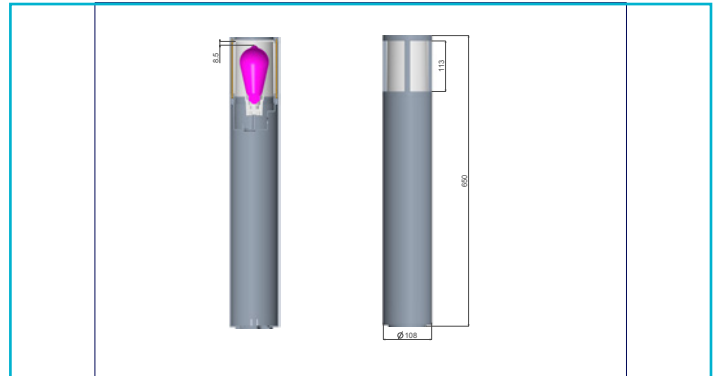

Pollerleuchte**Facado 2 Round opal 650mm, 1x max 20 W, E27, Dunkelgrau**

Unsere Pollerleuchten der Serie FACADO bieten durch die Schutzart IP 65 einen sehr guten Witterungsschutz. Wählen Sie je nach individuellem Bedarf zwischen einem opalen Diffusor oder einem klaren Diffusor in Rauchglasoptik. Die Serie ist in zwei verschiedenen Größen (650 mm / 1.000 mm) erhältlich und verfügt über eine E27-Fassung für austauschbare Leuchtmittel. Der neu gestaltete Leuchtenkopf sorgt für eine deutlich verbesserte Ausleuchtung. Die aus hochwertigem Aluminiumdruckguss gefertigte Leuchte FACADO ist in den Farben Dunkelgrau und Rost sowie in eckiger und runder Form erhältlich.

Die IP67-Anschlussbox verfügt über eine doppelte M20-

Besonderheiten

- Witterungsschutz mit IP65
- IP67 Anschlussbox passend u.a für Erdkabel 3x1,5 mm² / 5x1,5 mm² / 3x2,5 mm²
- verbesserte Ausleuchtung durch neu entwickelten Leuchtenkopf
- wahlweise mit opalem oder transparenten Diffusor in Rauchglas-Optik
- ideal geeignet für u.a. ST64 Kolben und A60/70 Birnen

Gehäusematerial	Aluminium, Polycarbonat
Gehäusefarbe	Dunkelgrau
Oberflächenstruktur	Matt
Material Lichtaustritt	Polycarbonat - PC
Farbe Lichtaustritt	Weiß
Oberfläche Lichtaustritt	Transparent
Montageart	Aufbaumontage
Montageort	Außen
Montagefläche	Bodenmontage
Schutzklasse	I / Schutzerdung
max. Leistung	1x max. 20 W
Eingangsspannung	220-240 V/AC 50 / 60 Hz
Fassung / Sockel	E27
Leuchtmittelbauform	A60, A70, ST64
Anzahl Sockel	1 STK
Dimmbar	Ja
Ansteuerung	Dimmbar über optionales Leuchtmittel
Bewegungsmelder	Nein
Ausführung	Ohne Leuchtmittel
Lichtaustrittsflächen	5
Lichtcharakteristik	Direkt
Lichtrichtung	Oben, Seite
Höhe	650 mm
Durchmesser	108 mm
Artikelgewicht	1909 g
Arbeitstemperatur	-20 bis 40 °C
Lagertemperatur	-10 bis 60 °C
IP Schutzart	IP 65
IK Schutzklasse	IK05