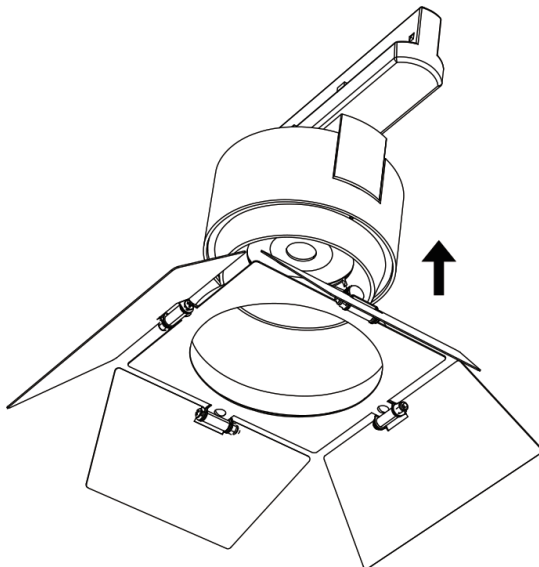

Artikel Nr. / Article No.: 931179 / 931185 / 931191

Torblende für 3-Phasen-Spot, Ceres 90 / 103 / 118 /
Barndoor for Three-phase spotlight, Ceres 90 / 103 118

Achtung! Für diese Arbeiten müssen Sie die Spannungsversorgung trennen.
Attention! For this work you must turn off the power supply.

1

Installieren Sie die Torblende
an der Kante des vorderen Rings. /
Install the Barndoor at the edge of the front ring

2

Drehen Sie die Torblende und schrauben Sie sie fest. /
Twist the Barndoor and screw it in place