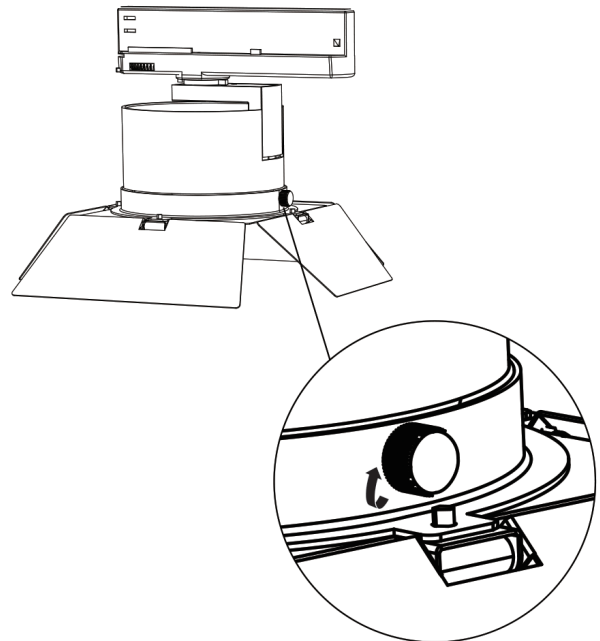

Artikel Nr. / Article No.: 931179 / 931185 / 931191

Torblende für 3-Phasen-Spot, Ceres 90 / 103 / 118 /
Barndoor for Three-phase spotlight, Ceres 90 / 103 118

Achtung! Für diese Arbeiten müssen Sie die Spannungsversorgung trennen.
Attention! For this work you must turn off the power supply.

1

Installieren Sie die Torblende
an der Kante des vorderen Rings. /
Install the Barndoor at the edge of the front ring

2

Drehen Sie die Torblende und schrauben Sie sie fest. /
Twist the Barndoor and screw it in place