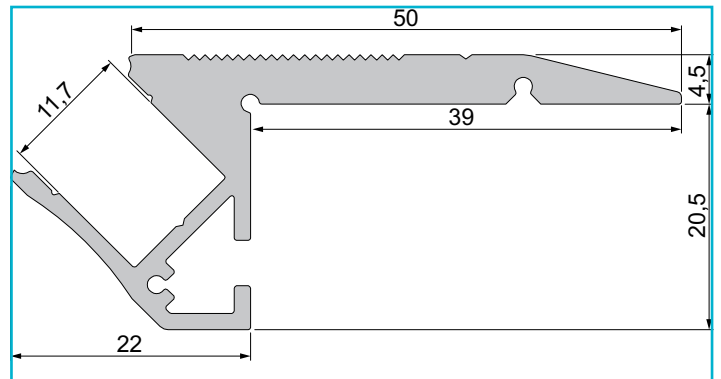

**Profil**  
**Treppenstufen-Profil AL-01-10, 2m, Silber**

**Besonderheiten**

- für LED-Stripes bis 11,3 mm Breite

|                            |                |
|----------------------------|----------------|
| <b>Gehäusematerial</b>     | Aluminium      |
| <b>Gehäusefarbe</b>        | Silber         |
| <b>Oberflächenstruktur</b> | Matt, Eloxiert |
| <b>Montageort</b>          | Innen, Außen   |
| <br>                       |                |
| <b>Wärmeleitfähigkeit</b>  | 900 J/(kg*K)   |
| <br>                       |                |
| <b>Länge</b>               | 2000 mm        |
| <b>Breite</b>              | 61 mm          |
| <b>Höhe</b>                | 20,5 mm        |
| <b>Artikelgewicht</b>      | 1514 g         |

**Zubehör .**

- 983081** Abdeckung P-02-10 begehbar, 2m, milchig, Polycarbonat, Satiniert 40% TransmissionWeiß, 2000 mm
- 983082** Abdeckung P-02-10 begehbar, 3m, milchig, Polycarbonat, Satiniert 40% TransmissionWeiß, 3000 mm

- 930105** Montagekleber 310ml

**Zubehör .**

- 978191** Endkappe P-AL-01-10 Set 2 Stk, Grau, Kunststoff, Grau
- 983010** Abdeckung P-01-10, 1m, klar, PMMA, Transparent 95% Transmission, 1000 mm
- 983011** Abdeckung P-01-10, 2m, klar, PMMA, Transparent 95% Transmission, 2000 mm
- 983012** Abdeckung P-01-10, 1m, matt, PMMA, Teiltransparent 75% Transmission, 1000 mm
- 983013** Abdeckung P-01-10, 2m, matt, PMMA, Teiltransparent 75% Transmission, 2000 mm
- 983014** Abdeckung P-01-10, 1m, milchig, PMMA, Satiniert 40% Transmission, 1000 mm
- 983015** Abdeckung P-01-10, 2m, milchig, PMMA, Satiniert 40% Transmission, 2000 mm
- 983060** Abdeckung P-01-10, 4m, klar, PMMA, Transparent 95% Transmission, 4000 mm
- 983061** Abdeckung P-01-10, 4m, matt, PMMA, Teiltransparent 75% Transmission, 4000 mm
- 983062** Abdeckung P-01-10, 4m, milchig, PMMA, Satiniert 40% Transmission, 4000 mm
- 983080** Abdeckung P-02-10 begehbar, 1m, milchig, Polycarbonat, Satiniert 40% TransmissionWeiß, 1000 mm