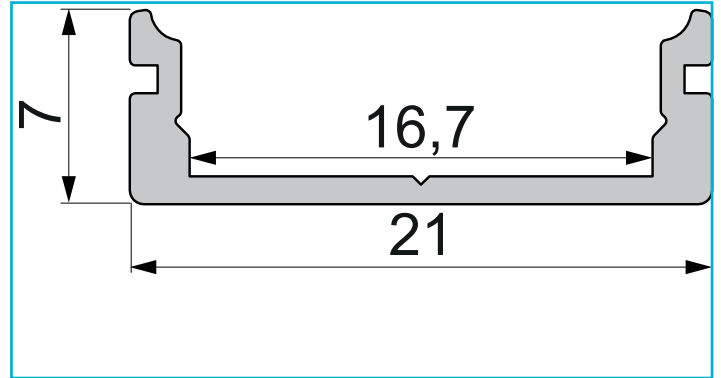

Profil
U-Profil flach AU-01-15, 2m, Schwarz

Besonderheiten

- für LED-Stripes bis 16,3 mm Breite

Gehäusematerial	Aluminium
Gehäusefarbe	Schwarz
Oberflächenstruktur	Matt, Eloxiert
Wärmeleitfähigkeit	900 J/(kg*K)
Länge	2000 mm
Breite	21 mm
Höhe	7 mm
Artikelgewicht	220 g

Zubehör

978030		Endkappe P-AU-01-15 Set 2 Stk, Weiß, Kunststoff, Weiß
978031		Endkappe P-AU-01-15 Set 2 Stk, Grau, Kunststoff, Grau
978032		Endkappe P-AU-01-15 Set 2 Stk, Schwarz, Kunststoff, Schwarz
978530		Endkappe F-AU-01-15 Set 2 Stk, Weiß, Kunststoff, Weiß
978531		Endkappe F-AU-01-15 Set 2 Stk, Grau, Kunststoff, Grau
978532		Endkappe F-AU-01-15 Set 2 Stk, Schwarz, Kunststoff, Schwarz
979090		Endkappe H-AU-01-15 Set 2 Stk, Weiß, Kunststoff, Weiß
979091		Endkappe H-AU-01-15 Set 2 Stk, Grau, Kunststoff, Grau
979092		Endkappe H-AU-01-15 Set 2 Stk, Schwarz, Kunststoff, Schwarz
979590		Endkappe R-AU-01-15 Set 2 Stk, Weiß, Kunststoff, Weiß
979591		Endkappe R-AU-01-15 Set 2 Stk, Grau, Kunststoff, Grau