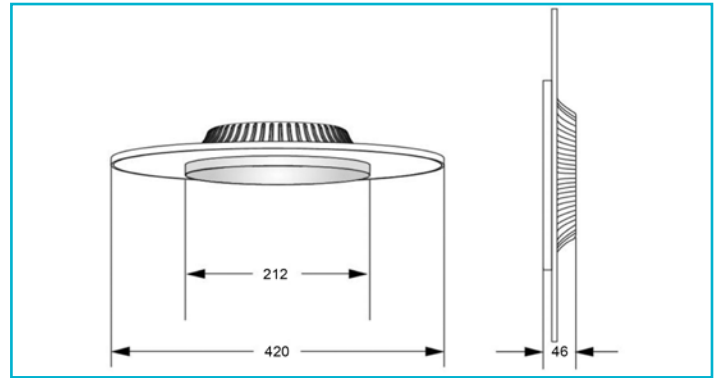

Deckenaufbauleuchte
Set, Zaniah 420 mm, 24 W, DIM, 3000 K, Cover Blau

 IK05

Während die meisten Deckenaufbauleuchten auf ebene Oberflächen und Abdeckungen setzen, stellt die ZANIAH ihr 360°-Leuchtmittel [wahlweise als 12W-, 18W- und 24W-Variante] bewusst in den Vordergrund. Durch die austauschbare Abdeckung lässt sich die ZANIAH auch nach der Installation optisch verändern. Die Abdeckungen gibt es in 8 Farbvarianten und lassen damit viel Spielraum zur Individualisierung.

Besonderheiten

- mit farbigen Abdeckungen individualisierbar
- 360° Abstrahlwinkel
- als Wand- und Deckenleuchte einsetzbar

Gehäusematerial	Aluminium	Arbeitstemperatur	-20 bis 45 °C
Gehäusefarbe	Blau	Lagertemperatur	-10 bis 60 °C
Material Lichtaustritt	Kunststoff	IP Schutzart	IP 20
Montageart	Aufbaumontage	IK Schutzklasse	IK05
Montageort	Innen	Max. Anzahl je LS B10	50 STK
Montagefläche	Deckenmontage	Max. Anzahl je LS B16	80 STK
		Max. Anzahl je LS C10	50 STK
		Max. Anzahl je LS C16	80 STK
Schutzklasse	II / Schutzisolierung	Lebensdauer L70 / B50	50000 h
Leistungsaufnahme	24 W	Schaltzyklen	25000
Leistungsaufnahme Bereitschaftsmodus	0,5 W	Energieverbrauch	24 kWh/1000h
Eingangsspannung	220-240 V/AC 50 / 60 Hz	EEI	F
Netzgerät inkl.	Ja		
Dimmbar	Ja		
Ansteuerung	Phasenanschnittsdimmer, Phasenabschnittsdimmer		
Bewegungsmelder	Nein		
Lichtquelle	LED, Lichtquelle nicht wechselbar		
Farbtemperatur	3000 K		
Farbkonsistenz	6 SDCM		
Farbkonsistenz Lichtquelle	6 SDCM		
Farbwiedergabe (Ra)	80		
Bemessungslichtstrom	2565 lm		
Lichtausbeute	106,9 lm/W		
Abstrahlwinkel	120 Grad		
120°/Verteilungscharakteristik	NDLS		
Lichtaustrittsflächen	2		
Lichtcharakteristik	Direkt, Indirekt		
Lichtrichtung	Unten, Hinten		
Höhe	46 mm		
Durchmesser	420 mm		